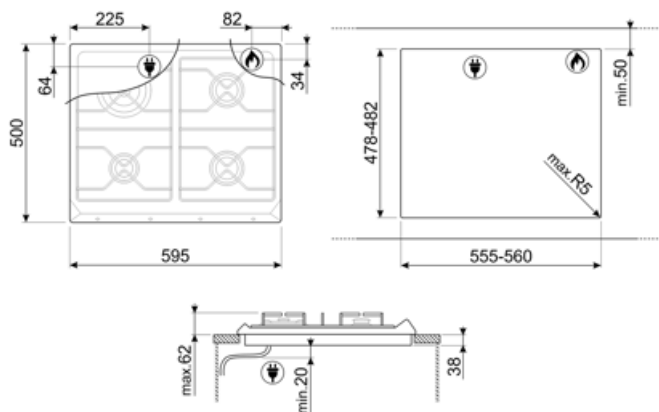

UR

Передня ліва - Газ - AUX - 1.10 кВт

Задня ліва - Газ - Ультрашвидка - 3.30 кВт

Задня права - Газ - SRD - 1.70 кВт

Передня права - Газ - SRD - 1.70 кВт

Газ-контроль

Так

**Автоматичне
електрозапалювання**

Так

Електричне підключення

Номінальна потужність 1 Вт

Напруга (В) 220-240 В

**Тип електричного
кабелю** Так, однофазний

Частота струму (Гц) 50/60 Гц

**Довжина електричного
кабелю (см)** 120 см

Тип електричної вилки Ні

Підключення до газу

Тип газу G20/ G25 Природний газ

Підключення до газу Циліндричне

**Жиклери для інших
типів газу в комплекті** G30 GPL Зріджений газ

Підключення до газу Конічне

**Номінальна потужність
газу (кВт)** 7800 Вт