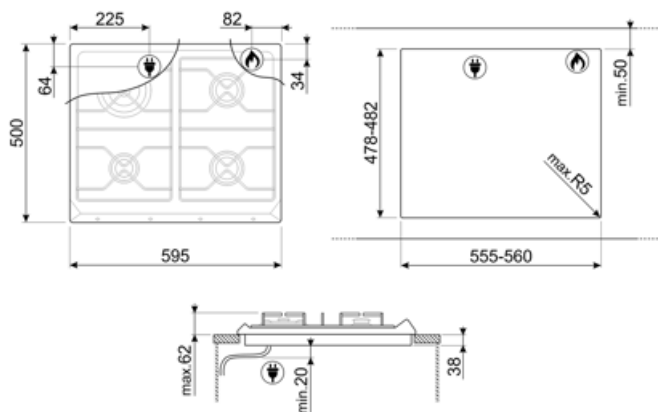

UR

Передня ліва - Газ - AUX - 1.10 кВт

Задня ліва - Газ - Ультрашвидка - 3.30 кВт

Задня права - Газ - SRD - 1.70 кВт

Передня права - Газ - SRD - 1.70 кВт

Газ-контроль

Так

**Автоматичне
електрозапалювання**

Так

Електричне підключення

Номінальна потужність 1 Вт

Напруга (В) 220-240 В

**Тип електричного
кабелю** Так, однофазний

Частота струму (Гц) 50/60 Гц

**Довжина електричного
кабелю (см)** 120 см

Тип електричної вилки Ні

Підключення до газу

Тип газу G20/ G25 Природний газ

Підключення до газу Циліндричне

**Жиклери для інших
типів газу в комплекті** G30 GPL Зріджений газ

Підключення до газу Конічне

**Номінальна потужність
газу (кВт)** 7800 Вт