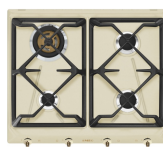

SRV864POGH

Barva: Krémová