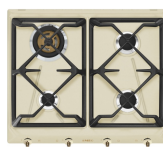

GRW

Držák Wok

6MP700BS

Sada knoflíků na varnou desku –
Cortina stříbrná/stříbrná

6MP800P

GGB60

Litínové stojany na nádobí vhodné pro
60 cm varné desky.

Alternative products

SRV864AOGH

Barva: Antracitová

SRV864POGH

Barva: Krémová

Symbols glossary

- | | | | |
|--|---|---|--|
|  | Standardní instalace: Tradiční instalace do pracovní desky, vhodná pro všechny kuchyňské soupravy |  | Pevné litinové stojany: pro maximální stabilitu a pevnost. |
|  | Ovládání knoflíky |  | CUT_OUT_STANDARD_72 dpi |
|  | Ultra rychlé hořáky: Výkonné ultra rychlé hořáky nabízejí výkon až 5 kW. | | |