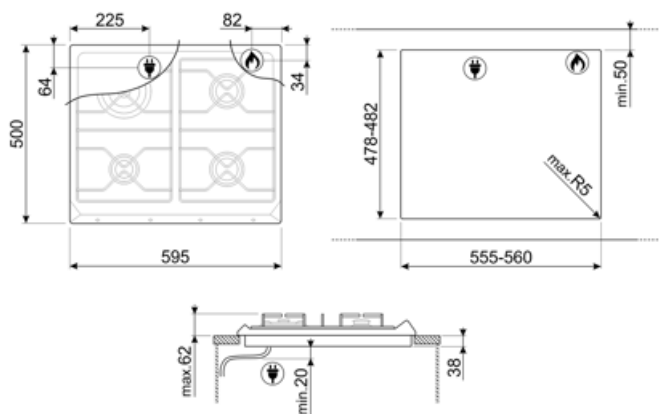

## Možnosti

Výřez pracovní desky 478-482x555-560 mm

## Připojení plynu

Druh plynu G20/G25 zemní plyn

Gas connection Cylindrical

Další plynové trysky jsou součástí balení G30 GPL kapalný plyn

Včetně dalších plynových armatur Kónický

Jmenovitý výkon připojení plynu (W) 7800 W