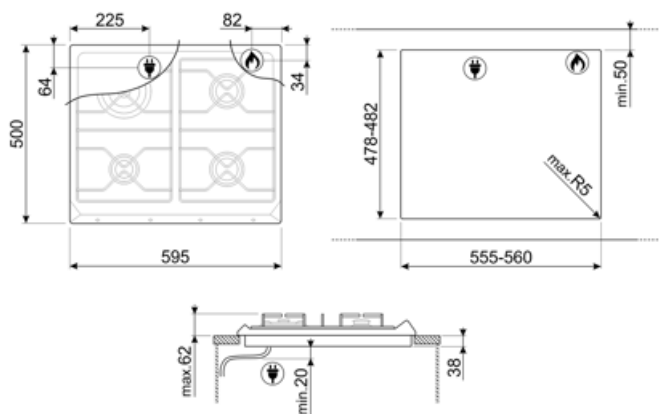

UR

Přední levá - Plyn – pomocný - 1.10 kW

Zadní levá - Plyn – ultrarychlý - 3.30 kW

Zadní pravá - Plyn – polorychlý - 1.70 kW

Přední pravá - Plyn – polorychlý - 1.70 kW

Plynové pojistné ventily Ano

Automatické zapalování Ano

Elektrické připojení

Jmenovitý příkon elektrického připojení (W) 1 W

Napětí (V) 220-240 V

Typ elektrického kabelu Jednofázový

Kmitočet (Hz) 50/60 Hz

Power supply cable length 120 cm

Terminal box No

Zástrčka Ne

Připojení plynu

Druh plynu G20/G25 zemní plyn

Gas connection Cylindrical

Další plynové trysky jsou součástí balení G30 GPL kapalný plyn

Včetně dalších plynových armatur Kónický

Jmenovitý výkon připojení plynu (W) 7800 W