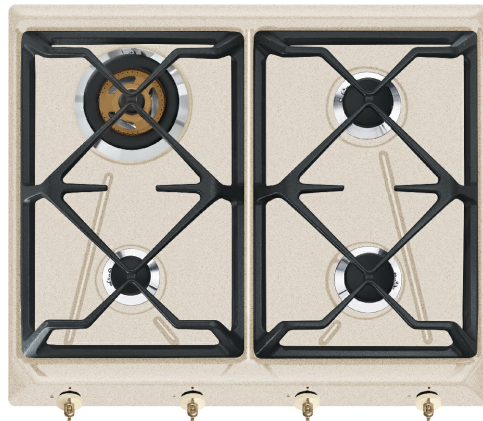

SRV864AVOGH2

Skupina výrobků
Vestavěný typ
Detail
Elektrické napájení
Typ
EAN kód

Varná deska
Tradiční
60 cm
Plyn
Plyn
8017709263669

Aesthetics

Estetika
Barva
Materiál
Stojany na nádobí
Typ nastavení ovládní
Poloha ovládacího knoflíku
Počet ovládacích prvků
Barva ovládacích prvků
Logo
Barva sítotisku

Coloniale
Oves
Smaltované
Litina
Ovládací knoflíky
Přední
4
Antická mosaz
Sítotisk
Hnědá

Program/funkce

Počet plynových varných zón	4
Celkový počet varných zón	4

Možnosti

Výřez pracovní desky 478-482x555-560 mm

Terminal box No

Zástrčka Ne

Připojení plynu

Druh plynu G20/G25 zemní plyn

Gas connection Cylindrical

Další plynové trysky jsou součástí balení G30 GPL kapalný plyn

Včetně dalších plynových armatur Kónický

Jmenovitý výkon připojení plynu (W) 7800 W

SRV864AOGH

Barva: Antracitová

SRV864POGH

Barva: Krémová

Symbols glossary

- | | | | |
|--|---|---|--|
|  | Standardní instalace: Tradiční instalace do pracovní desky, vhodná pro všechny kuchyňské soupravy |  | Pevné litinové stojany: pro maximální stabilitu a pevnost. |
|  | CUT_OUT_STANDARD_72 dpi |  | Ultra rychlé hořáky: Výkonné ultra rychlé hořáky nabízejí výkon až 5 kW. |
|  | Ovládání knoflíky | | |