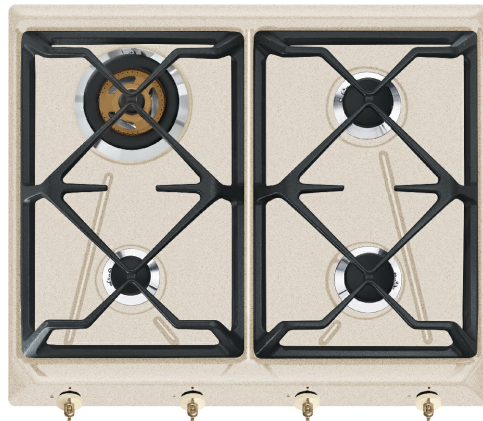

SRV864AVOGH2

Skupina výrobků
Vestavěný typ
Detail
Elektrické napájení
Typ
EAN kód

Varná deska
Tradiční
60 cm
Plyn
Plyn
8017709263669

Aesthetics

Estetika
Barva
Materiál
Stojany na nádobí
Typ nastavení ovládní
Poloha ovládacího knoflíku
Počet ovládacích prvků
Barva ovládacích prvků
Logo
Barva sítotisku

Coloniale
Oves
Smaltované
Litina
Ovládací knoflíky
Přední
4
Antická mosaz
Sítotisk
Hnědá

Program/funkce

Počet plynových varných zón	4
Celkový počet varných zón	4

Možnosti

Výřez pracovní desky 478-482x555-560 mm

Připojení plynu

Druh plynu G20/G25 zemní plyn
 Gas connection Cylindrical
 Další plynové trysky jsou součástí balení G30 GPL kapalný plyn

Včetně dalších plynových armatur Kónický
 Jmenovitý výkon připojení plynu (W) 7800 W

SRV864AOGH

Barva: Antracitová

SRV864POGH

Barva: Krémová

Symbols glossary

- | | | | |
|--|---|---|--|
|  | Standardní instalace: Tradiční instalace do pracovní desky, vhodná pro všechny kuchyňské soupravy |  | Pevné litinové stojany: pro maximální stabilitu a pevnost. |
|  | Ovládání knoflíky |  | CUT_OUT_STANDARD_72 dpi |
|  | Ultra rychlé hořáky: Výkonné ultra rychlé hořáky nabízejí výkon až 5 kW. | | |