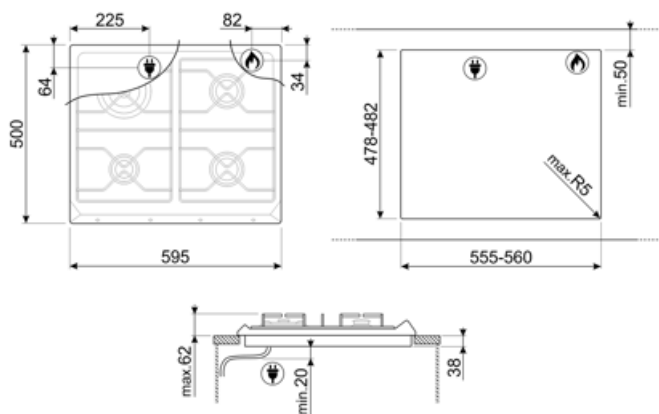

Připojení plynu

Druh plynu G20/G25 zemní plyn
 Gas connection Cylindrical
 Další plynové trysky jsou součástí balení G30 GPL kapalný plyn

Včetně dalších plynových armatur Kónický
 Jmenovitý výkon připojení plynu (W) 7800 W