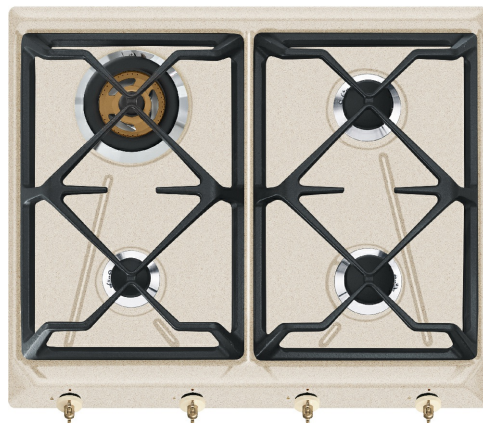

# SRV864AVOGH2

Skupina výrobků  
Vestavěný typ  
Detail  
Elektrické napájení  
Typ  
EAN kód

Varná deska  
Tradiční  
60 cm  
Plyn  
Plyn  
8017709263669