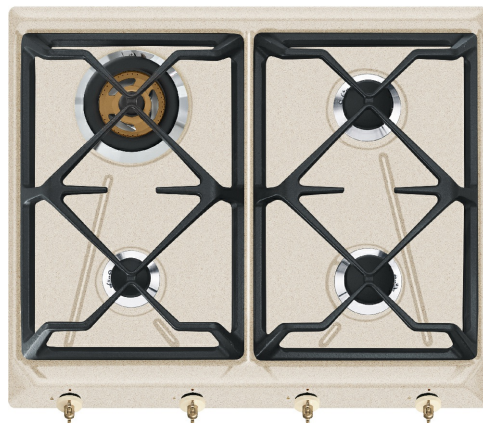

SRV864AVOGH2

Skupina výrobků
Vestavěný typ
Detail
Elektrické napájení
Typ
EAN kód

Varná deska
Tradiční
60 cm
Plyn
Plyn
8017709263669

Aesthetics

Estetika
Barva
Materiál
Stojany na nádobí
Typ nastavení ovládní
Poloha ovládacího knoflíku
Počet ovládacích prvků
Barva ovládacích prvků
Logo
Barva sítotisku

Coloniale
Oves
Smaltované
Litina
Ovládací knoflíky
Přední
4
Antická mosaz
Sítotisk
Hnědá

Program/funkce

Počet plynových varných zón	4
Celkový počet varných zón	4

Možnosti

Výřez pracovní desky 478-482x555-560 mm

Terminal box No

Zástrčka Ne

Připojení plynu

Druh plynu G20/G25 zemní plyn

Gas connection Cylindrical

Další plynové trysky jsou součástí balení G30 GPL kapalný plyn

Včetně dalších plynových armatur Kónický

Jmenovitý výkon připojení plynu (W) 7800 W

SRV864AOGH

Barva: Antracitová

SRV864POGH

Barva: Krémová

Symbols glossary

- | | | | |
|--|---|---|--|
|  | Standardní instalace: Tradiční instalace do pracovní desky, vhodná pro všechny kuchyňské soupravy |  | Pevné litinové stojany: pro maximální stabilitu a pevnost. |
|  | Ovládání knoflíky |  | CUT_OUT_STANDARD_72 dpi |
|  | Ultra rychlé hořáky: Výkonné ultra rychlé hořáky nabízejí výkon až 5 kW. | | |