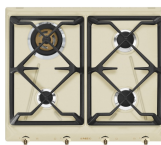

SRV864POGH

Barva: Krémová