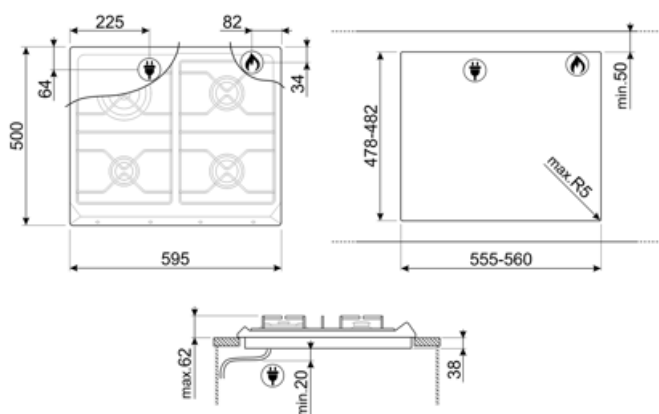

Terminal box No

Zástrčka Ne

Připojení plynu

Druh plynu G20/G25 zemní plyn

Gas connection Cylindrical

Další plynové trysky jsou součástí balení G30 GPL kapalný plyn

Včetně dalších plynových armatur Kónický

Jmenovitý výkon připojení plynu (W) 7800 W