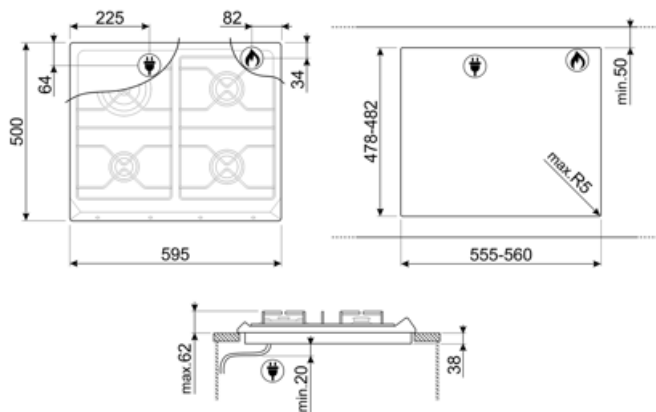

UR

Bal első - Gáz - AUX - 1.10 kW

Bal hátsó - Gáz - UR - 3.30 kW

Jobb hátsó - Gáz - Félgyors - 1.70 kW

Jobb első - Gáz - Félgyors - 1.70 kW

Gázbiztonsági szelepek Igen

Automatikus szikragyújtás

Igen

Elektromos csatlakozás

Elektromos csatlakozás névleges értéke (W) 1 W

Feszültség (V) 220-240 V

Telepített elektromos kábel típusa Egyfázisú

Frekvencia (Hz)

50/60 Hz

Tápkábel hossza

120 cm

Csatlakozódugó

Nem

Gázcsatlakozás

Gáz típusa G20/G25 földgáz

Gas connection Cilindrical

Egyéb gázfűvőkák G30 PB-gáz cseppfolyós gáz

Egyéb elérhető gázcsatlakozások

Kúp alakú

Gázcsatlakozás névleges értéke (W)

7800 W