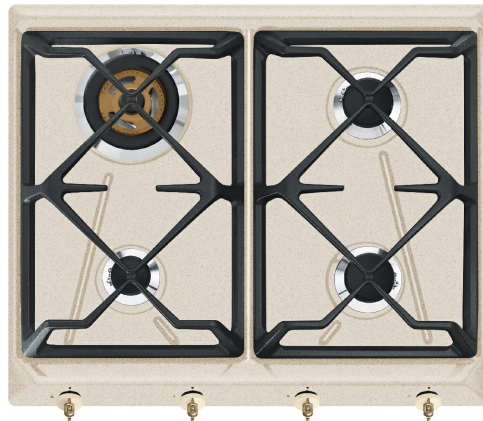

# SRV864AVOGH2

Termékcsalád  
Beépítés típusa  
Méretek  
Teljesítmény  
Típus  
EAN kód

Főzőlap  
Hagyományos  
60 cm  
Gáz  
Gáz  
8017709263669

## Design

Design család  
Szín  
Anyag  
Edénytartó állvány  
Vezérlés típusa  
Vezérlőgomb pozíciója  
Vezérlőelemek száma  
Vezérlőelemek színe  
Logó  
Szerigráfia színe

Coloniale  
Avena  
Zománcozott  
Öntöttvas  
Vezérlőgombok  
Elülső  
4  
Antik sárgaréz  
Selyem rács  
Barna