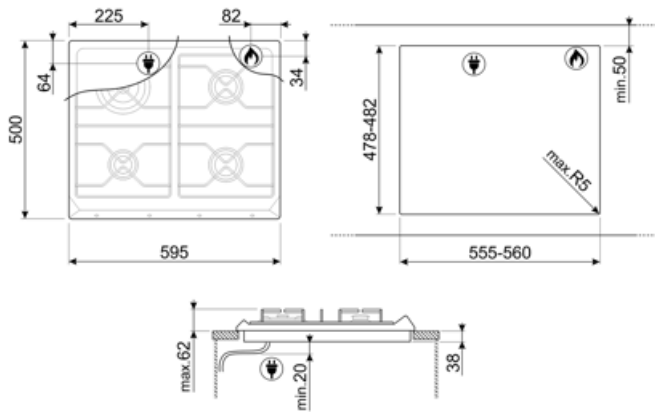

UR

Bal első - Gáz – AUX - 1.10 kW

Bal hátsó - Gáz – UR - 3.30 kW

Jobb hátsó - Gáz – Félgyors - 1.70 kW

Jobb első - Gáz – Félgyors - 1.70 kW

Gázbiztonsági szelepek Igen

Automatikus szikragyújtás

Igen

Elektromos csatlakozás

Elektromos csatlakozás névleges értéke (W) 1 W

Feszültség (V) 220-240 V

Telepített elektromos kábel típusa Egyfázisú

Frekvencia (Hz)

50/60 Hz

Tápkábel hossza

120 cm

Csatlakozódugó

Nem

Gázcsatlakozás

Gáz típusa G20/G25 földgáz

Gas connection Cilindrical

Egyéb gázfűvőkák G30 PB-gáz cseppfolyós gáz

Egyéb elérhető gázcsatlakozások

Kúp alakú

Gázcsatlakozás névleges értéke (W)

7800 W