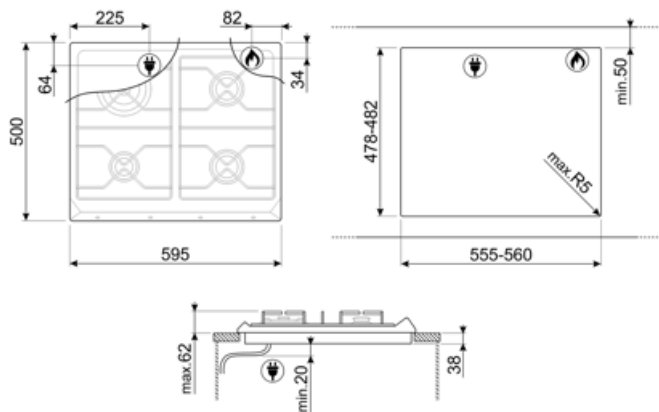

UR

Bal első - Gáz – AUX - 1.10 kW

Bal hátsó - Gáz – UR - 3.30 kW

Jobb hátsó - Gáz – Félgyors - 1.70 kW

Jobb első - Gáz – Félgyors - 1.70 kW

Gázbiztonsági szelepek Igen

Automatikus szikragyújtás

Igen

Elektromos csatlakozás

Elektromos csatlakozás névleges értéke (W) 1 W

Feszültség (V) 220-240 V

Telepített elektromos kábel típusa Egyfázisú

Frekvencia (Hz)

50/60 Hz

Tápkábel hossza

120 cm

Csatlakozódugó

Nem

Gázcsatlakozás

Gáz típusa G20/G25 földgáz

Gas connection Cilindrical

Egyéb gázfűvőkák G30 PB-gáz cseppfolyós gáz

Egyéb elérhető gázcsatlakozások

Kúp alakú

Gázcsatlakozás névleges értéke (W)

7800 W