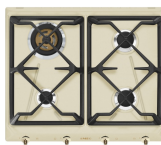

SRV864POGH

Szín: Bézs