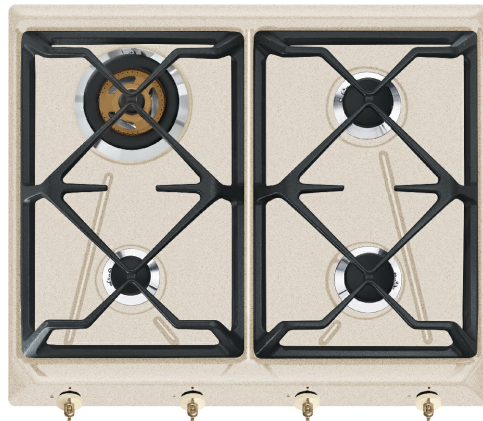

SRV864AVOGH2

Termékcsalád
Beépítés típusa
Méretek
Teljesítmény
Típus
EAN kód

Főzőlap
Hagyományos
60 cm
Gáz
Gáz
8017709263669

Design

Design család
Szín
Anyag
Edénytartó állvány
Vezérlés típusa
Vezérlőgomb pozíciója
Vezérlőelemek száma
Vezérlőelemek színe
Logó
Szerigráfia színe

Coloniale
Avena
Zománcozott
Öntöttvas
Vezérlőgombok
Elülső
4
Antik sárgaréz
Selyem rács
Barna

Program/Funkciók

Gáz főzőzónák száma 4
Főzőzónák száma összesen 4

Opciók

Munkalap kivágás 478-482x555-560 mm

MŰSZAKI JELLEMZŐK

Alternative products

SRV864AOGH

Szín: Antracit

SRV864POGH

Szín: Bézs

Symbols glossary

Standard beépítés: Hagományos, munkalapba történő beépítés, amely bármely konyhabútorhoz alkalmas.

Nagy teherbírású öntöttvas edénytartók: a maximális stabilitás és ellenállóképesség érdekében.