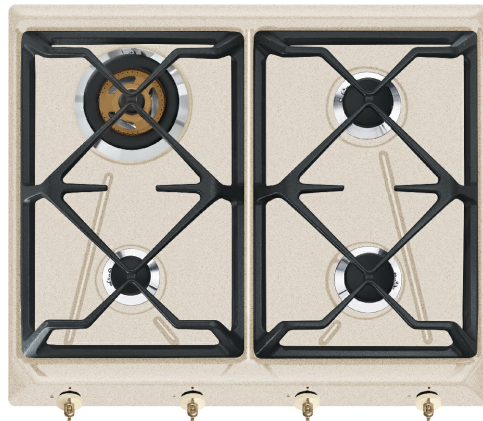

SRV864AVOGH2

Termékcsalád
Beépítés típusa
Méretek
Teljesítmény
Típus
EAN kód

Főzőlap
Hagyományos
60 cm
Gáz
Gáz
8017709263669

Design

Design család
Szín
Anyag
Edénytartó állvány
Vezérlés típusa
Vezérlőgomb pozíciója
Vezérlőelemek száma
Vezérlőelemek színe
Logó
Szerigráfia színe

Coloniale
Avena
Zománcozott
Öntöttvas
Vezérlőgombok
Elülső
4
Antik sárgaréz
Selyem rács
Barna

Program/Funkciók

Gáz főzőzónák száma 4
Főzőzónák száma összesen 4

Opciók

Munkalap kivágás 478-482x555-560 mm

MŰSZAKI JELLEMZŐK

UR

Bal első - Gáz – AUX - 1.10 kW

Bal hátsó - Gáz – UR - 3.30 kW

Jobb hátsó - Gáz – Félgyors - 1.70 kW

Jobb első - Gáz – Félgyors - 1.70 kW

Gázbiztonsági szelepek Igen

Automatikus szikragyújtás

Igen

Alternative products

SRV864AOGH

Szín: Antracit

SRV864POGH

Szín: Bézs

Symbols glossary

Standard beépítés: Hagyományos, munkalapba történő beépítés, amely bármely konyhabútorhoz alkalmas.

Nagy teherbírású öntöttvas edénytartók: a maximális stabilitás és ellenállóképesség érdekében.