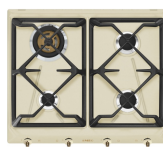

SRV864POGH

Kolor: Kremowy