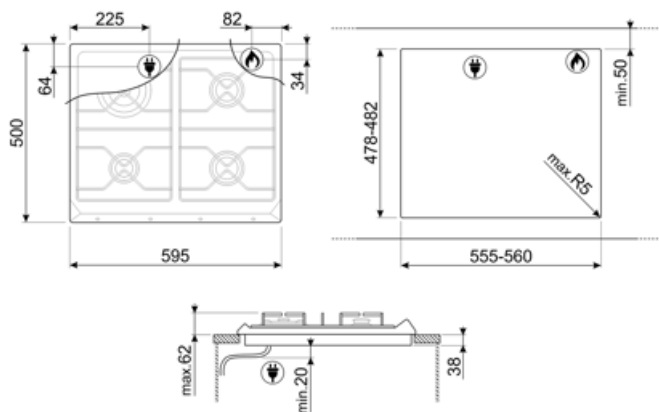

UR

Przedni lewy - Gaz - Pomocniczy - 1.10 kW
Tylny lewy - Gaz - Ultra szybki - 3.30 kW
Tylny prawy - Gaz - Średnio szybki - 1.70 kW
Przedni prawy - Gaz - Średnio szybki - 1.70 kW

Zabezpieczenie przeciwwypływowemu gazu Tak

Zapalarka elektryczna zintegrowana w pokrętle Tak

Podłączenie elektryczne

Moc przyłączeniowa (W) 1 W
Napięcie (V) 220-240 V
Rodzaj przewodu elektrycznego w zestawie Tak, jednofazowy

Częstotliwość (Hz) 50/60 Hz
Długość przewodu zasilającego (cm) 120 cm
Wtyczka Nie

Podłączenie gazowe

Typ gazu G20/G25 gaz naturalny
Podłączenie gazowe Cylindryczne
Zamienne dysze do gazu G30 GPL Gaz płynny

Dostępne inne przyłącza gazowe Stożkowe
Moc przyłączeniowa gazu 7800 W