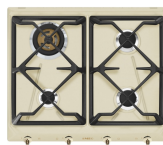

Rusztzy żeliwne pasujące do płyt 60
cm.

Dostępne wersje kolorystyczne

SRV864A0GH

Kolor: Antracytowy

SRV864POGH

Kolor: Kremowy

Słowniczek oznaczeń

- | | | | |
|--|---|---|---|
|  | Montaż standardowy: Tradycyjna instalacja na blacie, pasująca do każdego zestawu kuchennego |  | Wytrzymałe żeliwne ruszty: dla maksymalnej stabilności i wytrzymałości. |
|  | Standardowe wycięcie |  | Potężne palniki ultra rapid oferują do 5 kW mocy. |
|  | Sterowanie pokrętłami | | |