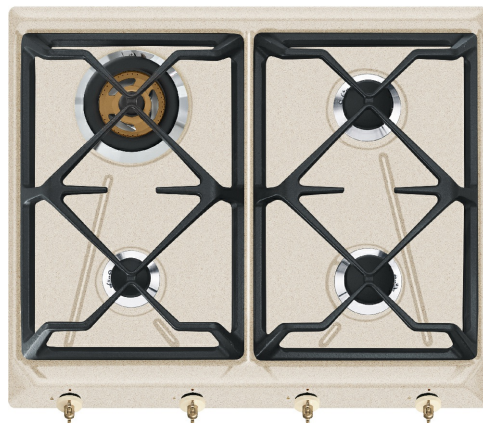

SRV864AVOGH2

Rodzina produktów
Montaż
Wymiary
Zasilanie
Typ
Kod EAN

Płyta kuchenna
Standard
60 cm
Gaz
Gazowa
8017709263669

Linia wzornicza

Linia wzornicza

Kolor

Materiał

Ruszty

Rodzaj sterowania

Położenie pokręteł

Liczba pokręteł

Kolor pokręteł

Logo

Kolor nadruku

Coloniale

Owsiany

Emaliowany

Żeliwo

Pokręta

Front

4

Postarzany mosiądz

Serigrafia

Brązowy

SRV864A0GH

Kolor: Antracytowy

SRV864POGH

Kolor: Kremowy

Słowniczek oznaczeń

- | | | | |
|--|---|---|---|
|  | Montaż standardowy: Tradycyjna instalacja na blacie, pasująca do każdego zestawu kuchennego |  | Wytrzymałe żeliwne ruszty: dla maksymalnej stabilności i wytrzymałości. |
|  | Standardowe wycięcie |  | Potężne palniki ultra rapid oferują do 5 kW mocy. |
|  | Sterowanie pokrętłami | | |