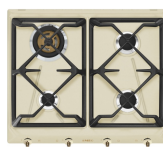

Rusztzy żeliwne pasujące do płyt 60
cm.

Dostępne wersje kolorystyczne

SRV864A0GH

Kolor: Antracytowy

SRV864POGH

Kolor: Kremowy

Słowniczek oznaczeń

- | | | | |
|--|---|---|---|
|  | Montaż standardowy: Tradycyjna instalacja na blacie, pasująca do każdego zestawu kuchennego |  | Wytrzymałe żeliwne ruszty: dla maksymalnej stabilności i wytrzymałości. |
|  | Standardowe wycięcie |  | Potężne palniki ultra rapid oferują do 5 kW mocy. |
|  | Sterowanie pokrętłami | | |