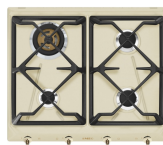

Emaliowany

Żeliwo

Pokręta

Front

4

Postarzany mosiądz

Serigrafia

Brązowy

6MP700AO

Zestaw pokręteł do płyty - Cortina
Antracytowy/Postarzone srebro (6 szt.)

6MP700PO

Zestaw pokręteł do płyty - Cortina
Kremowy/Mosiądz (6 szt.)

6MPF2465X

Zestaw pokręteł do płyty - Selezione (6
szt.)

GRW

Podstawka do WOKA

6MP700BS

Zestaw pokręteł do płyty - Cortina
Biały/Postarzone srebro (6 szt.)

6MP800P

GGB60

Rusztzy żeliwne pasujące do płyt 60
cm.

Dostępne wersje kolorystyczne

SRV864A0GH

Kolor: Antracytowy

SRV864POGH

Kolor: Kremowy

Słowniczek oznaczeń

- | | | | |
|--|---|---|---|
|  | Montaż standardowy: Tradycyjna instalacja na blacie, pasująca do każdego zestawu kuchennego |  | Wytrzymałe żeliwne ruszty: dla maksymalnej stabilności i wytrzymałości. |
|  | Standardowe wycięcie |  | Potężne palniki ultra rapid oferują do 5 kW mocy. |
|  | Sterowanie pokrętłami | | |