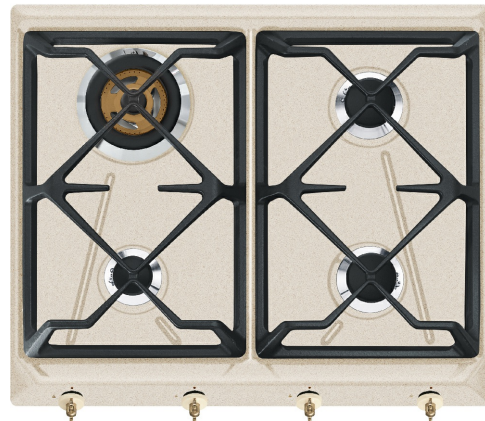

SRV864AVOGH2

Семейство продуктов	Варочная поверхность
Тип встраивания	Традиционный
Размеры	60 см
Источник питания	Газ
Тип	Газ
Международный артикул (EAN-код)	8017709263669

Эстетика

Эстетика	Колониальный стиль (Coloniale)
Цвет	Цвет овес
Материал	Эмалированный
Решетки	Чугунные
Тип управления	Поворотные переключатели
Расположение переключателей	Фронтальное
Количество переключателей	4
Цвет переключателей	Латунная
Логотип	Шелкография
Цвет сериографии	Коричневый

Программы/ функции

Количество газовых зон приготовления	4
Количество зон приготовления	4

Опции

Стандартный вырез	478-482x555-560 мм
--------------------------	--------------------

Технические характеристики

Подключение к газу Коническое

Номинальная мощность газа 7800 Вт

Совместимые Аксессуары

6MP700AO

Комплект поворотных переключателей -
Кортина (Cortina) антрацит/ латунный

6MP700PO

Комплект поворотных переключателей -
Кортина (Cortina) кремовый/латунный

Чугунные решетки для варочных
панелей 60 см

Alternative products

SRV864A0GH

Цвет: Антрацит

SRV864POGH

Цвет: Кремовый

Symbols glossary

- | | | | |
|--|--|---|--|
|  | Стандартная установка: традиционная установка в столешницу, подходит для любых кухонных гарнитуров |  | Чугунные решетки: максимальная стабильность и прочность. |
|  | Стандартный размер выреза |  | Ультрабыстрая горелка: мощные сверхбыстрые горелки обеспечивают мощность до 5 кВт. |
|  | Поворотные переключатели | | |