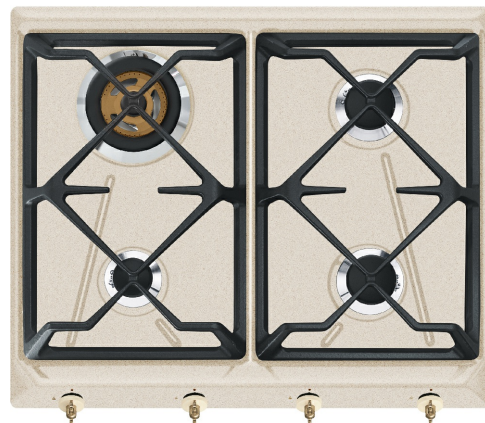

SRV864AVOGH2

Семейство продуктов	Варочная поверхность
Тип встраивания	Традиционный
Размеры	60 см
Источник питания	Газ
Тип	Газ
Международный артикул (EAN-код)	8017709263669

Эстетика

Эстетика	Колониальный стиль (Coloniale)
Цвет	Цвет овес
Материал	Эмалированный
Решетки	Чугунные
Тип управления	Поворотные переключатели
Расположение переключателей	Фронтальное
Количество переключателей	4
Цвет переключателей	Латунная
Логотип	Шелкография
Цвет сериографии	Коричневый

Программы/ функции

Количество газовых зон приготовления	4
Количество зон приготовления	4

Опции

Стандартный вырез	478-482x555-560 мм
--------------------------	--------------------

Технические характеристики

SRV864AOGH

Цвет: Антрацит

SRV864POGH

Цвет: Кремовый

Symbols glossary

- | | | | |
|--|--|---|--|
|  | Стандартная установка: традиционная установка в столешницу, подходит для любых кухонных гарнитуров |  | Чугунные решетки: максимальная стабильность и прочность. |
|  | Стандартный размер выреза |  | Ультрабыстрая горелка: мощные сверхбыстрые горелки обеспечивают мощность до 5 кВт. |
|  | Поворотные переключатели | | |