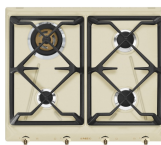

6MP700AO

Комплект поворотных переключателей -
Кортина (Cortina) антрацит/ латунный

6MP700PO

Комплект поворотных переключателей -
Кортина (Cortina) кремовый/латунный

6MPF2465X

Комплект поворотных переключателей -
Selezione

GRW

Решетка ВОК

6MP700BS

Комплект поворотных переключателей - Кортина (Cortina)
серебристый/ серебристый

6MP800P

GGB60

Чугунные решетки для варочных
панелей 60 см

Alternative products

SRV864AOGH

Цвет: Антрацит

SRV864POGH

Цвет: Кремовый

Symbols glossary

- | | | | |
|--|--|---|--|
|  | Стандартная установка: традиционная установка в столешницу, подходит для любых кухонных гарнитуров |  | Чугунные решетки: максимальная стабильность и прочность. |
|  | Стандартный размер выреза |  | Ультрабыстрая горелка: мощные сверхбыстрые горелки обеспечивают мощность до 5 кВт. |
|  | Поворотные переключатели | | |