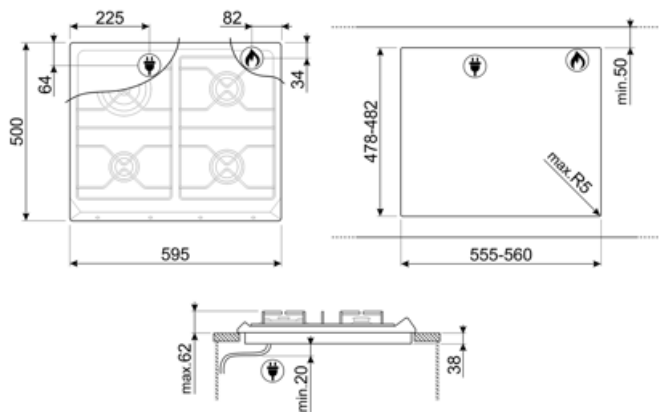

UR

Фронтальная левая - Газ - вспомогательная - 1.10 кВт

Задняя левая - Газ - ультрабыстрая - 3.30 кВт

Задняя правая - Газ - полубыстрая - 1.70 кВт

Фронтальная правая - Газ - полубыстрая - 1.70 кВт

Газ-контроль	Да	Автоматический электроподжиг	Да

Электрическое подключение

Номинальная мощность	1 Вт	Частота тока	50/60 Гц
Напряжение	220-240 В	Длина электрического кабеля	120 см
Тип электрического кабеля	Однофазное	Тип электрической вилки	Нет

Подключение к газу

Тип газа	G20/ G25 природный газ	Подключение к газу	Коническое
Подключение к газу	Цилиндрическое	Номинальная мощность газа	7800 Вт
Жиклеры для других типов газа в комплекте	G30 GPL сжиженный газ