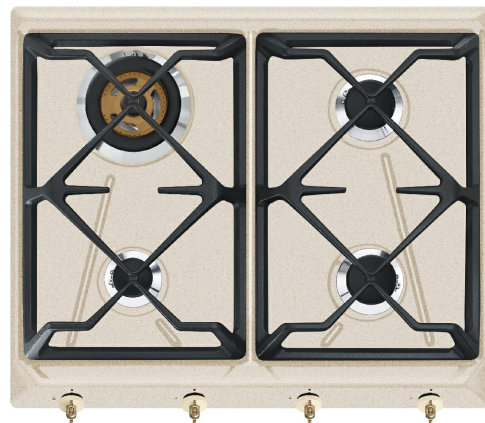

## SRV864AVOGH2

Rad výrobkov

Vstavaný typ

Rozmery

Elektrické napájanie

Typ

Kód EAN

Varná doska

Tradičný

60 cm

Plyn

Plyn

8017709263669

## Estetica

Estetica

Farba

Materiál

Stojany na panvice

Typ nastavenia ovládačov

Poloha regulačného kolieska

Počet ovládačov