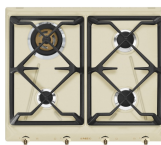

SRV864POGH

Farba: Krémová