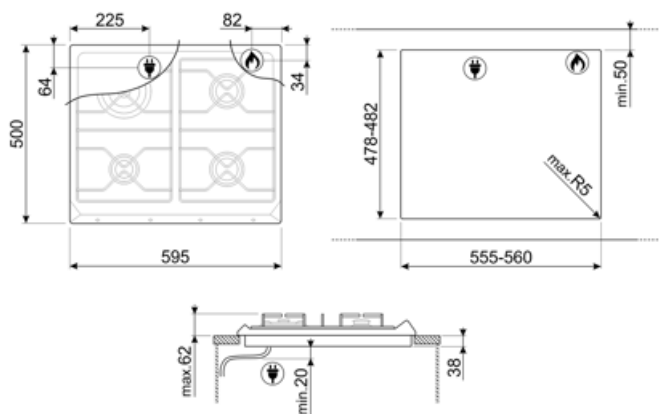

UR

Predný vľavo - Plyn – AUX - 1.10 kW

Zadný ľavý - Plyn – UR - 3.30 kW

Zadný pravý - Plyn – Polorýchly - 1.70 kW

Predný vpravo - Plyn – Polorýchly - 1.70 kW

Poistné plynové ventily Áno

Automatické zapálenie Áno

Elektrické pripojenie

Hodnotenie elektrického pripojenia (W) 1 W

Napätie (V) 220-240 V

Typ nainštalovaného elektrického kábla Áno, jednofázový

Frekvencia (Hz) 50/60 Hz

Dĺžka napájacieho kábla 120 cm

Terminal box No

Zátka Nie

Pripojenie plynu

Typ plynu G20/G25 zemný plyn

Gas connection Cilindrical

Ďalšie plynové dýzy vo výbave G30 LPG Skvapalnený plyn

Ďalšie plynové prípojky vo výbave Kuželový

Hodnotenie plynového pripojenia (W) 7800 W