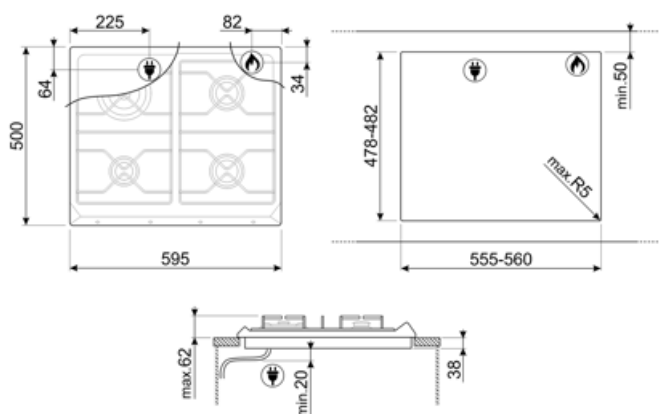

UR

Predný vľavo - Plyn – AUX - 1.10 kW

Zadný ľavý - Plyn – UR - 3.30 kW

Zadný pravý - Plyn – Polorýchly - 1.70 kW

Predný vpravo - Plyn – Polorýchly - 1.70 kW

Poistné plynové ventily Áno

Automatické zapálenie Áno

Elektrické pripojenie

Hodnotenie elektrického pripojenia (W)	1 W
Napätie (V)	220-240 V
Typ nainštalovaného elektrického kábla	Áno, jednofázový
Frekvencia (Hz)	50/60 Hz

Dĺžka napájacieho kábla	120 cm
Terminal box	No
Zátka	Nie

Pripojenie plynu

Typ plynu	G20/G25 zemný plyn
Gas connection	Cilindrical
Ďalšie plynové dýzy vo výbave	G30 LPG Skvapalnený plyn

Ďalšie plynové prípojky vo výbave	Kužel'ový
Hodnotenie plynového pripojenia (W)	7800 W