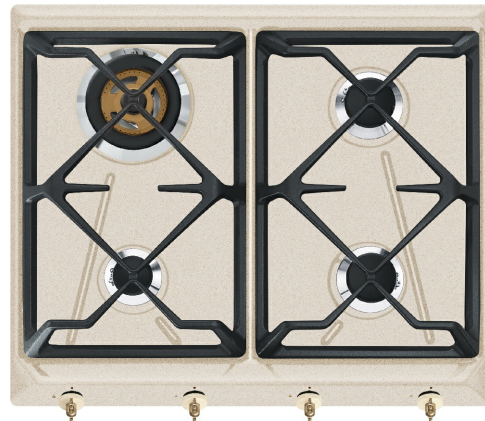

SRV864AVOGH2

Rad výrobkov

Vstavaný typ

Rozmery

Elektrické napájanie

Typ

Kód EAN

Varná doska

Tradičný

60 cm

Plyn

Plyn

8017709263669

Estetica

Estetica

Farba

Materiál

Stojany na panvice

Typ nastavenia ovládačov

Poloha regulačného kolieska

Počet ovládačov

Farba ovládačov

Logo

Farba sieťotlače

Liatinové stojany na panvice vhodné pre varné dosky 60 cm.

Alternative products

SRV864AOGH

Farba: Antracitový

SRV864POGH

Farba: Krémová

Symbols glossary

Štandardná inštalácia: Tradičná inštalácia na pracovnej doske, vhodná pre všetky kuchynské zostavy