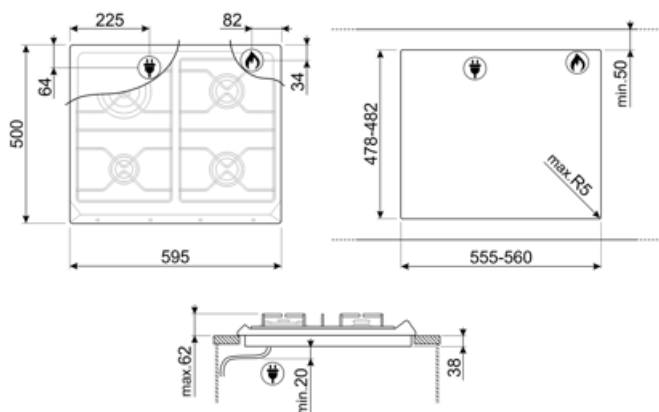

Výrez v pracovnej doske 478-482x555-560 mm

Technické údaje

UR

Predný vľavo - Plyn – AUX - 1.10 kW

Zadný ľavý - Plyn – UR - 3.30 kW

Zadný pravý - Plyn – Polorýchly - 1.70 kW

Predný vpravo - Plyn – Polorýchly - 1.70 kW

Dĺžka napájacieho kábla	120 cm
Terminal box	No
Zátka	Nie

Pripojenie plynu

Typ plynu	G20/G25 zemný plyn
Gas connection	Cilindrical
Ďalšie plynové dýzy vo výbave	G30 LPG Skvapalnený plyn

Ďalšie plynové prípojky vo výbave	Kužel'ový
Hodnotenie plynového pripojenia (W)	7800 W