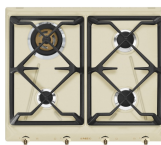

Liatinové stojany na panvice vhodné pre varné dosky 60 cm.

Alternative products

SRV864AOGH

Farba: Antracitový

SRV864POGH

Farba: Krémová

Symbols glossary

Štandardná inštalácia: Tradičná inštalácia na pracovnej doske, vhodná pre všetky kuchynské zostavy