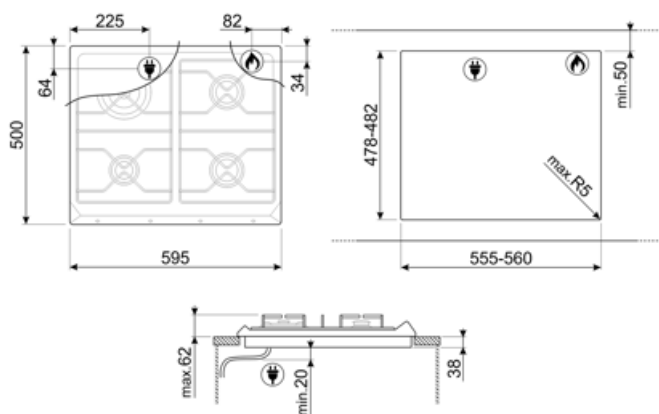

UR

Передня ліва - Газ - AUX - 1.10 кВт

Задня ліва - Газ - Ультрашвидка - 3.30 кВт

Задня права - Газ - SRD - 1.70 кВт

Передня права - Газ - SRD - 1.70 кВт

Газ-контроль

Так

**Автоматичне
електрозапалювання**

Так

Електричне підключення

Номінальна потужність 1 Вт

Напруга (В) 220-240 В

**Тип електричного
кабелю** Так, однофазний

Частота струму (Гц) 50/60 Гц

**Довжина електричного
кабелю (см)** 120 см

Тип електричної вилки Ні

Підключення до газу

Тип газу G20/ G25 Природний газ

Підключення до газу Циліндричне

**Жиклери для інших
типів газу в комплекті** G30 GPL Зріджений газ

Підключення до газу Конічне

**Номінальна потужність
газу (кВт)** 7800 Вт