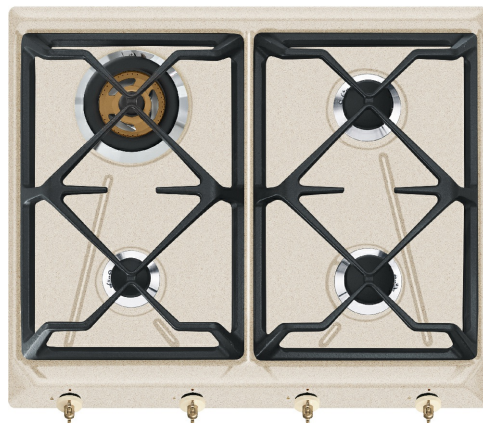

SRV864AVOGH2

Сімейство продуктів
Вбудовування
Розміри
Джерело живлення
Тип
Код EAN

Варильна поверхня
Стандартна
60 см
Газ
Газ
8017709263669

Естетика

Естетика
Колір
Матеріал
Решітки
Тип управління
Розташування перемикачів
Кількість перемикачів
Колір перемикачів
Логотип
Колір серіографії

Колониальный стиль (Coloniale)
Овес
Емальований
Чавунно-сірий
Перемикачі
Фронтальне
4
Антична латунь
Серіографія
Коричневий

Програми/ функції

Кількість газових зон приготування 4
Кількість зон приготування 4

Підключення до газу Конічне

**Номінальна потужність
газу (кВт)** 7800 Вт

Compatible Accessories

6MP700AO

Комплект поворотных переключателей -
Кортина (Cortina) антрацит/ латунный

6MP700PO

Комплект поворотных переключателей -
Кортина (Cortina) кремовый/латунный

Чугунные решетки для варочных
панелей 60 см

Alternative products

SRV864A0GH

Колір : Антрацит

SRV864POGH

Колір : Кремовий

Symbols glossary

- | | | | |
|--|--|---|--|
|  | Стандартная установка: традиционная установка в столешницу, подходит для любых кухонных гарнитуров |  | Чугунные решетки: максимальная стабильность и прочность. |
|  | Поворотные переключатели |  | СТАНДАРТНИЙ_ВИРІЗ_72dpi |
|  | Ультравыстрая горелка: мощные сверхбыстрые горелки обеспечивают мощность до 5 кВт. | | |