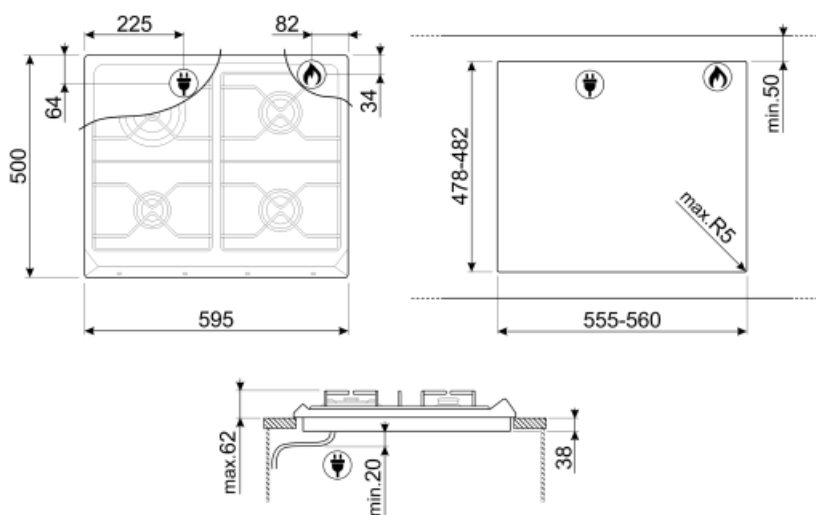

Передня ліва - Газ - AUX - 1.10 кВт

Задня ліва - Газ - Ультрашвидка - 3.30 кВт

Задня права - Газ - SRD - 1.70 кВт

Передня права - Газ - SRD - 1.70 кВт

Газ-контроль

Так

**Автоматичне
електрозапалювання**

Так

Електричне підключення

Номінальна потужність 1 Вт

Напруга (В) 220-240 В

**Тип електричного
кабелю** Так, однофазний

Частота струму (Гц) 50/60 Гц

**Довжина електричного
кабелю (см)** 120 см

Підключення до газу

Тип газу G20/ G25 Природний газ

Підключення до газу Циліндричне

**Жиклери для інших
типів газу в комплекті** G30 GPL Зріджений газ

Підключення до газу Конічне

**Номінальна потужність
газу (кВт)** 7800 Вт