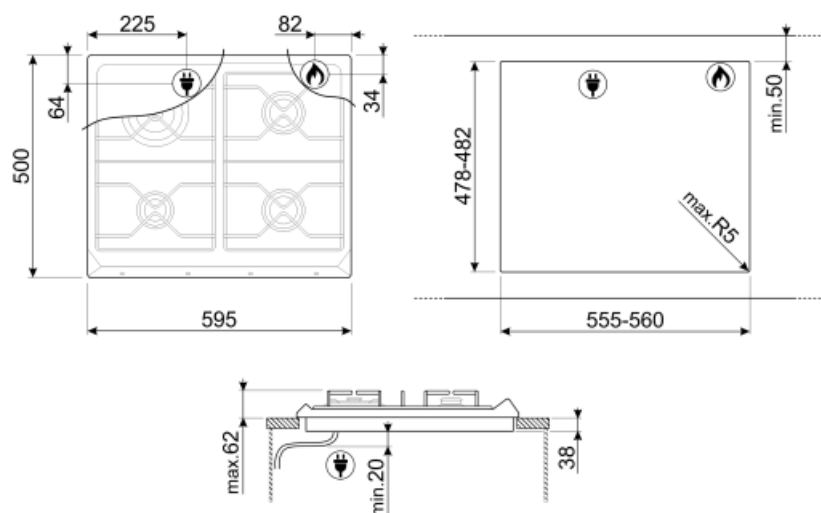

Přední levá - Plyn – pomocný - 1.10 kW

Zadní levá - Plyn – ultrarychlý - 3.30 kW

Zadní pravá - Plyn – polorychlý - 1.70 kW

Přední pravá - Plyn – polorychlý - 1.70 kW

Plynové pojistné ventily Ano

Automatické zapalování Ano

Elektrické připojení

Jmenovitý příkon elektrického připojení (W)

1 W

Kmitočet (Hz)

50/60 Hz

Power supply cable length

120 cm

Napětí (V)

220-240 V

Typ elektrického kabelu

Jednofázový

Připojení plynu

Druh plynu

G20/G25 zemní plyn

Včetně dalších plynových armatur

Kónický

Gas connection

Cilindric

Další plynové trysky jsou součástí balení

G30 GPL kapalný plyn

Jmenovitý výkon připojení plynu (W)

7800 W