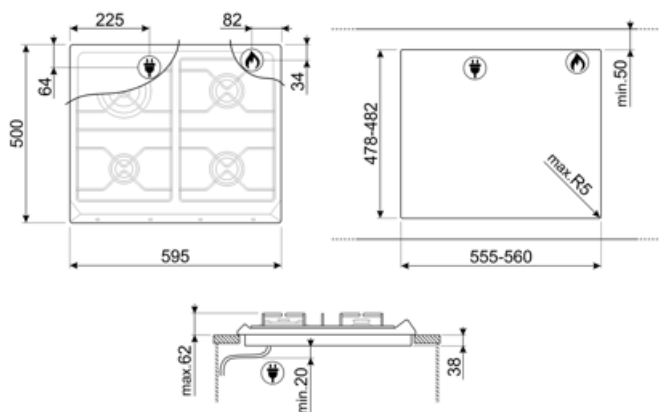

UR

Forrest til venstre - Gas - AUX - 1.10 kW

Bagest til venstre - Gas - UR - 3.30 kW

Bagest til højre - Gas - Semi-hurtig - 1.70 kW

Front-højre - Gas - Semi-hurtig - 1.70 kW

Gas-sikkerhedsventiler Ja

Automatisk tænding

Ja

Elektrisk tilslutning

Elektrisk tilslutning,
normering (W)

1 W

Spænding (V)

220-240 V

Ledningstype

Enkelt fase

Frekvens (Hz)

50/60 Hz

Strømforsyning
ledningslængde

120 cm

Stik

Nej

Gastilslutning

Gastype

G20/G25 Naturgas

Gastilslutning

Cylinderformet

Andre gasdyser
medfølger

G30 GPL-gas

Andre givne
gasforbindelser

Konisk

Gastilslutning normering
(W)

7800 W