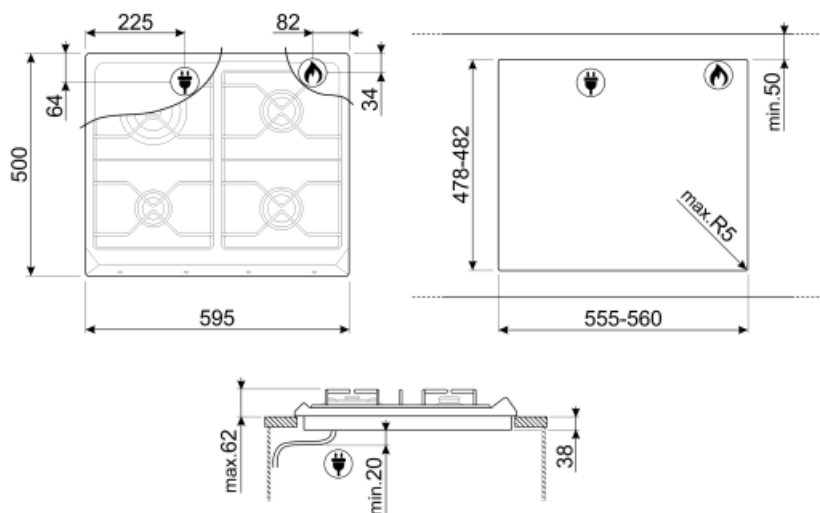

Forrest til venstre - Gas - AUX - 1.10 kW

Bagest til venstre - Gas - UR - 3.30 kW

Bagest til højre - Gas - Semi-hurtig - 1.70 kW

Front-højre - Gas - Semi-hurtig - 1.70 kW

Gas-sikkerhedsventiler Ja

Automatisk tænding

Ja

Elektrisk tilslutning

Elektrisk tilslutning,
normering (W)

1 W

Spænding (V)

220-240 V

Ledningstype

Enkelt fase

Frekvens (Hz)

50/60 Hz

Strømforsyning
ledningslængde

120 cm

Gastilslutning

Gastype

G20/G25 Naturgas

Gastilslutning

Cylinderformet

Andre gasdyser
medfølger

G30 GPL-gas

Andre givne
gasforbindelser

Konisk

Gastilslutning normering
(W) 7800 W