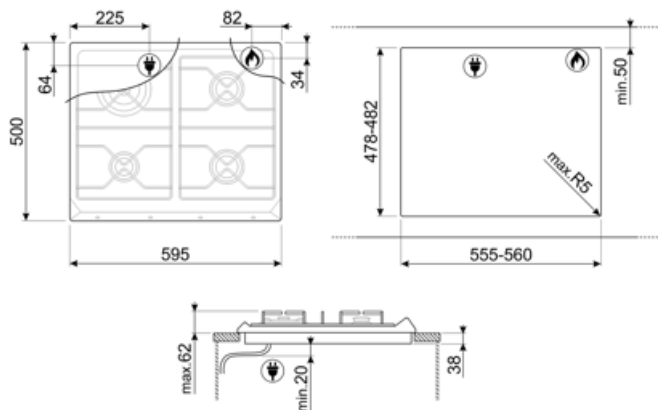

UR

Forrest til venstre - Gas - AUX - 1.10 kW

Bagest til venstre - Gas - UR - 3.30 kW

Bagest til højre - Gas - Semi-hurtig - 1.70 kW

Front-højre - Gas - Semi-hurtig - 1.70 kW

Gas-sikkerhedsventiler Ja

Automatisk tænding

Ja

Elektrisk tilslutning

Elektrisk tilslutning,
normering (W)

1 W

Spænding (V)

220-240 V

Ledningstype

Enkelt fase

Frekvens (Hz)

50/60 Hz

Strømforsyning
ledningslængde

120 cm

Stik

Nej

Gastilslutning

Gastype

G20/G25 Naturgas

Gastilslutning

Cylinderformet

Andre gasdyser
medfølger

G30 GPL-gas

Andre givne
gasforbindelser

Konisk

Gastilslutning normering
(W)

7800 W