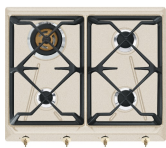

Alternative products

SRV864AVOGH2

Farve: Havre