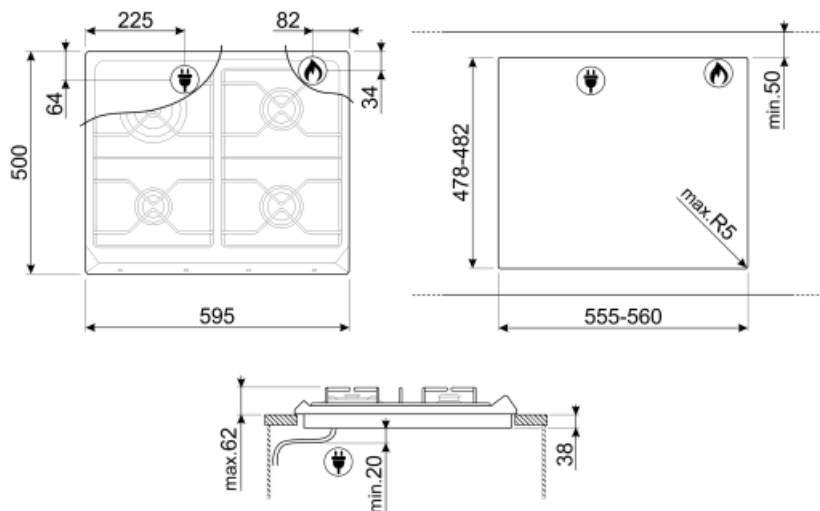

Forrest til venstre - Gas - AUX - 1.10 kW

Bagest til venstre - Gas - UR - 3.30 kW

Bagest til højre - Gas - Semi-hurtig - 1.70 kW

Front-højre - Gas - Semi-hurtig - 1.70 kW

Gas-sikkerhedsventiler Ja

Automatisk tænding

Ja

Elektrisk tilslutning

Elektrisk tilslutning,
normering (W)

1 W

Spænding (V)

220-240 V

Ledningstype

Enkelt fase

Frekvens (Hz)

50/60 Hz

Strømforsyning
ledningslængde

120 cm

Gastilslutning

Gastype

G20/G25 Naturgas

Gastilslutning

Cylinderformet

Andre gasdyser
medfølger

G30 GPL-gas

Andre givne
gasforbindelser

Konisk

Gastilslutning normering
(W) 7800 W