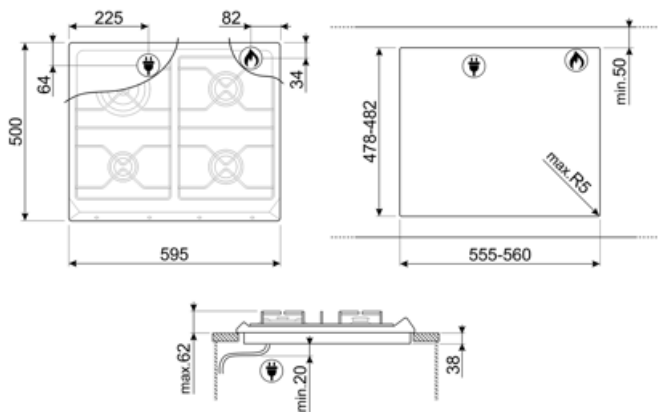

UR

Εμπρός αριστερά - Αέριο - Μικρό - 1.10 kW
Πίσω αριστερά - Αέριο - Υπερταχείας - 3.30 kW
Πίσω δεξιά - Αέριο - Ημι-ταχείας - 1.70 kW
Εμπρός δεξιά - Αέριο - Ημι-ταχείας - 1.70 kW

Βαλβίδες ασφαλείας αερίου Ναι **Αυτόματη ανάφλεξη** Ναι

ΗΛΕΚΤΡΙΚΗ ΣΥΝΔΕΣΗ

Ονομαστική ισχύς ηλεκτρικής σύνδεσης (W)	1 W	Συχνότητα (Hz)	50/60 Hz
Τάση (V)	220-240 V	Μήκος καλωδίου τροφοδοσίας	120 cm
Τύπος παρεχόμενου καλωδίου	Μονοφασικό	Φις	Όχι

ΣΥΝΔΕΣΗ ΑΕΡΙΟΥ

Τύπος αερίου	G20/G25 φυσικό αέριο	Άλλες παρεχόμενες συνδέσεις αερίου	Κωνικός σύνδεσμος
Σύνδεση αερίου	Κυλινδρικό	Ισχύς αερίου (W)	7800 W
Άλλα μπεκ αερίου που περιλαμβάνονται	G30 LPG Υγραέριο