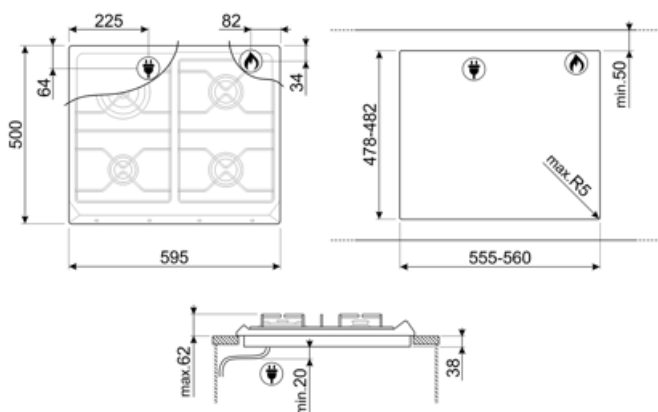

UR

Εμπρός αριστερά - Αέριο - Μικρό - 1.10 kW
Πίσω αριστερά - Αέριο - Υπερταχείας - 3.30 kW
Πίσω δεξιά - Αέριο - Ημι-ταχείας - 1.70 kW
Εμπρός δεξιά - Αέριο - Ημι-ταχείας - 1.70 kW

Βαλβίδες ασφαλείας αερίου Ναι **Αυτόματη ανάφλεξη** Ναι

ΗΛΕΚΤΡΙΚΗ ΣΥΝΔΕΣΗ

Ονομαστική ισχύς ηλεκτρικής σύνδεσης (W)	1 W	Συχνότητα (Hz)	50/60 Hz
Τάση (V)	220-240 V	Μήκος καλωδίου τροφοδοσίας	120 cm
Τύπος παρεχόμενου καλωδίου	Μονοφασικό	Φις	Όχι

ΣΥΝΔΕΣΗ ΑΕΡΙΟΥ

Τύπος αερίου	G20/G25 φυσικό αέριο	Άλλες παρεχόμενες συνδέσεις αερίου	Κωνικός σύνδεσμος
Σύνδεση αερίου	Κυλινδρικό	Ισχύς αερίου (W)	7800 W
Άλλα μπεκ αερίου που περιλαμβάνονται	G30 LPG Υγραέριο