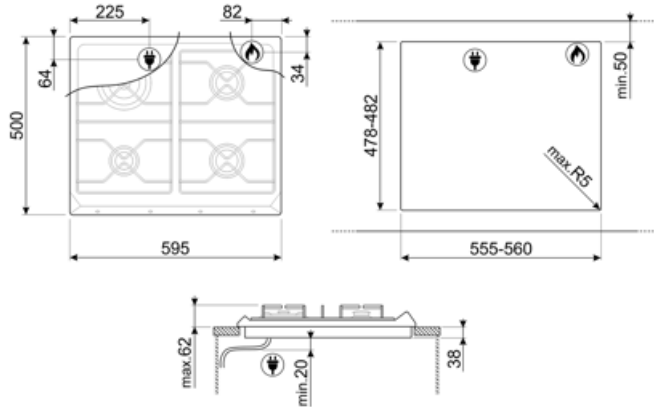

UR

Edessä vasemmalla - Kaasu - AUX - 1.10 kW

Takana vasemmalla - Kaasu - UR - 3.30 kW

Takana oikealla - Kaasu - SRD - 1.70 kW

Edessä oikealla - Kaasu - SRD - 1.70 kW

Kaasun turvaventtiilit Kyllä

Automaattinen sytytys Kyllä

Sähköliitântä

Sähköliitântäteho (W)

1 W

Taajuus (Hz)

50/60 Hz

Jännite (V)

220-240 V

Sähköjohdon pituus (cm)

120 cm

Johdon tyyppi

Yksi vaihe

Sähköpistokkeen tyyppi

Ei

Kaasuliitântä

Kaasun tyyppi

G20/G25-maakaasu

Muut mukanatulevat
kaasusuuttimet

Kartiomainen

Kaasuliitântä

Sylinterinmuotoinen

Kaasun tehotaso

7800 W

Muut mukana

G30 GPL nestekaasu

toimitettavat suuttimet