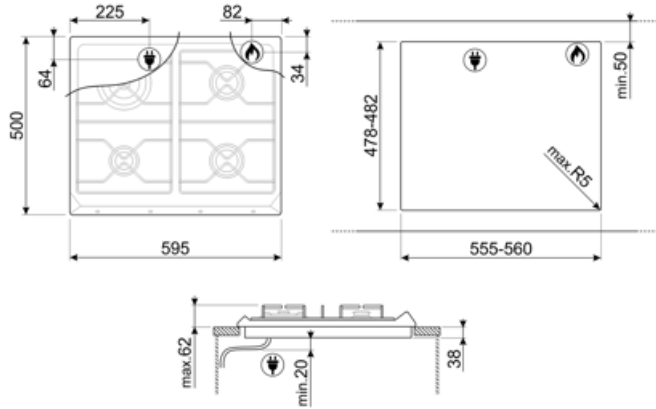

UR

Edessä vasemmalla - Kaasu - AUX - 1.10 kW

Takana vasemmalla - Kaasu - UR - 3.30 kW

Takana oikealla - Kaasu - SRD - 1.70 kW

Edessä oikealla - Kaasu - SRD - 1.70 kW

Kaasun turvaventtiilit Kyllä

Automaattinen sytytys Kyllä

Sähköliitântä

Sähköliitântäteho (W)

1 W

Taajuus (Hz)

50/60 Hz

Jännite (V)

220-240 V

Sähköjohdon pituus (cm)

120 cm

Johdon tyyppi

Yksi vaihe

Sähköpistokkeen tyyppi

Ei

Kaasuliitântä

Kaasun tyyppi

G20/G25-maakaasu

Muut mukana tulevat

Kartiomainen

Kaasuliitântä

Sylinterinmuotoinen

kaasusuuttimet

Muut mukana

G30 GPL nestekaasu

Kaasun tehotaso

7800 W

toimitettavat suuttimet