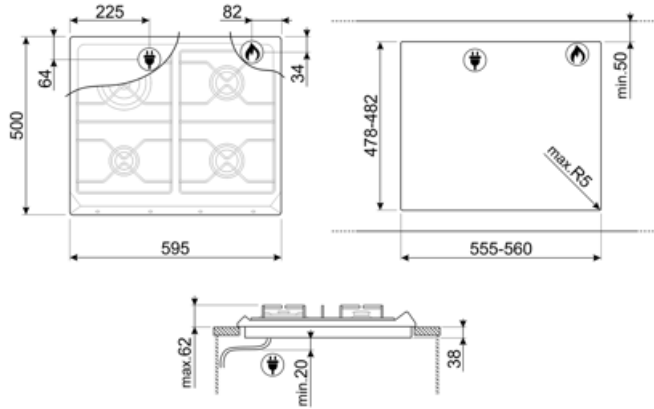

UR

Edessä vasemmalla - Kaasu - AUX - 1.10 kW

Takana vasemmalla - Kaasu - UR - 3.30 kW

Takana oikealla - Kaasu - SRD - 1.70 kW

Edessä oikealla - Kaasu - SRD - 1.70 kW

Kaasun turvaventtiilit Kyllä

Automaattinen sytytys Kyllä

Sähköliitântä

Sähköliitântäteho (W)

1 W

Jännite (V)

220-240 V

Johdon tyyppi

Yksi vaihe

Taajuus (Hz)

50/60 Hz

Sähköjohdon pituus (cm)

120 cm

Sähköpistokkeen tyyppi

Ei

Kaasuliitântä

Kaasun tyyppi

G20/G25-maakaasu

Kaasuliitântä

Sylinterinmuotoinen

Muut mukana

G30 GPL nestekaasu

toimitettavat suuttimet

Muut mukana tulevat
kaasusuuttimet

Kartiomainen

Kaasun tehotaso

7800 W