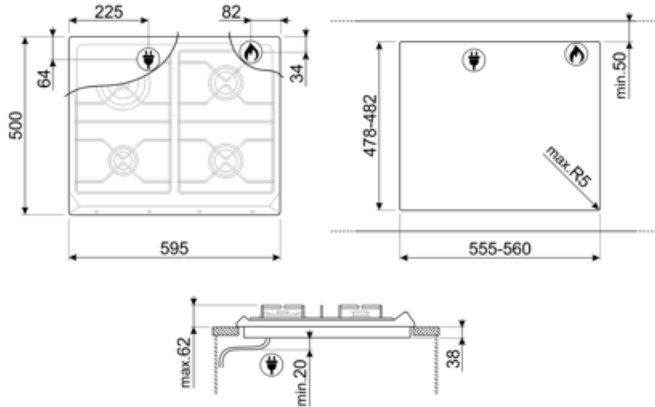

UR

Edessä vasemmalla - Kaasu - AUX - 1.10 kW

Takana vasemmalla - Kaasu - UR - 3.30 kW

Takana oikealla - Kaasu - SRD - 1.70 kW

Edessä oikealla - Kaasu - SRD - 1.70 kW

Kaasun turvaventtiilit Kyllä

Automaattinen sytytys Kyllä

Sähköliitântä

Sähköliitântäteho (W)

1 W

Jännite (V)

220-240 V

Johdon tyyppi

Yksi vaihe

Taajuus (Hz)

50/60 Hz

Sähköjohdon pituus (cm)

120 cm

Sähköpistokkeen tyyppi

Ei

Kaasuliitântä

Kaasun tyyppi

G20/G25-maakaasu

Kaasuliitântä

Sylinterinmuotoinen

Muut mukana

G30 GPL nestekaasu

toimitettavat suuttimet

Muut mukana tulevat
kaasusuuttimet

Kartiomainen

Kaasun tehotaso

7800 W