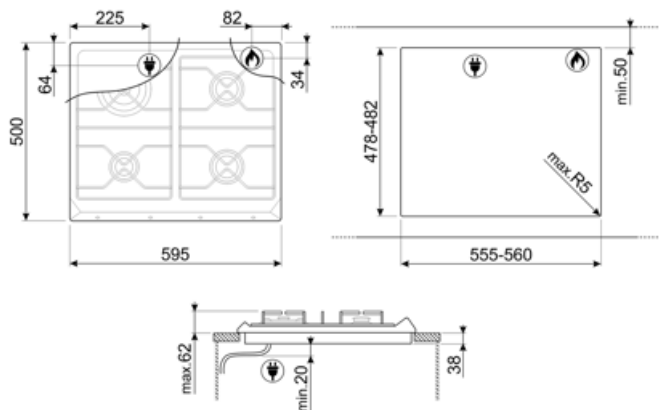

UR

Avant gauche - Gaz - Auxiliaire - 1.10 kW

Arrière gauche - Gaz - Ultra-rapide - 3.30 kW

Arrière droit - Gaz - Semi rapide - 1.70 kW

Avant droit - Gaz - Semi rapide - 1.70 kW

Thermocouples oui

Allumage automatique oui
intégré aux manettes

Raccordement électrique

Puissance nominale 1 W
Tension 220-240 V
Type de câble d'alimentation installé Mono-phasé

Fréquence 50/60 Hz
Longueur du câble d'alimentation 120 cm
Type de prise Non

Raccordement gaz

Type de gaz G20/ G25 Gaz naturel
Raccordement au gaz Cylindrique
Injecteurs gaz fournis G30 GPL Gaz liquide

Réglé au gaz naturel Côneque
Puissance nominale gaz 7800 W