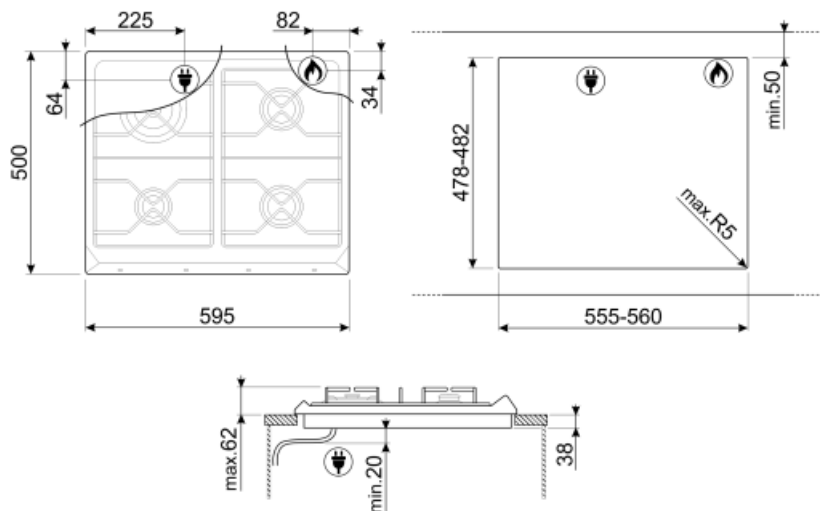

Fréquence 50/60 Hz
Longueur du câble d'alimentation 120 cm

Raccordement gaz

Type de gaz G20/ G25 Gaz naturel

Réglé au gaz naturel Cône

Raccordement au gaz Cylindrique

Puissance nominale gaz 7800 W

Injecteurs gaz fournis G30 GPL Gaz liquide

C60CEB/1

Couvercle blanc pour tables de cuisson 60 cm avec commandes frontales

GRW

6MP800P

TPK

Plaque teppan yaki en aluminium entourée en haut et en bas par une couche d'innox, à poser directement sur tables induction ou plan de cuisson des centres de cuisson induction. Dimensions : 325 x 265 x 20 mm (L x H x P sans poignées) 325 x 265 x 55 mm (L x H x P avec poignées)