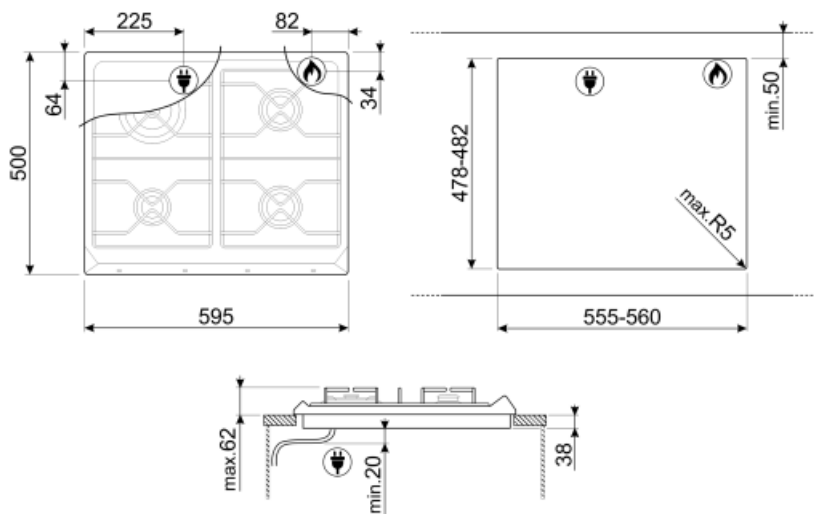

גז - קדמי-שמאלי - AUX - 1.10 kW

גז - אחורי-שמאלי - UR - 3.30 kW

1.70 kW אחורי-ימני - גז - מהיר למחצה

1.70 kW קדמי-ימני - גז - מהיר למחצה

שסתומי בטיחות לגז

כן

הצתה אוטומטית

כן

חיבור חשמלי

(דירוג חיבור חשמלי (ואט

1 W

תדר (Hz)

50/60 Hz

(מתח (וולט

220-240 V

אורך כבל חשמל

120 cm

סוג כבל חשמל

חד-פאזי

חיבור גז

סוג גז

גז טבעי G20/G25

חיבורי גז אחרים מצורפים

קוני

Gas connection

Cilindrical

(דירוג חיבור גז (ואט

7800 W

חרירי גז אחרים כלולים

גפ"ם גז נזלי G30