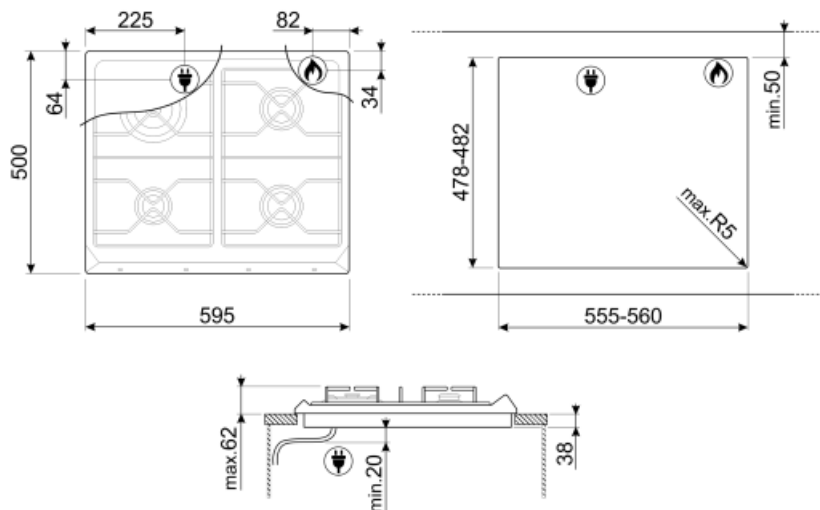

Bal első - Gáz – AUX - 1.10 kW

Bal hátsó - Gáz – UR - 3.30 kW

Jobb hátsó - Gáz – Félgyors - 1.70 kW

Jobb első - Gáz – Félgyors - 1.70 kW

Gázbiztonsági szelepek Igen

Automatikus gyújtás

Igen

Elektromos csatlakozás

Elektromos csatlakozás névleges értéke (W) 1 W

Feszültség (V) 220-240 V

Elektromos kábel típusa Egyfázisú

Frekvencia (Hz)

50/60 Hz

Tápkábel hossza

120 cm

Gázcsatlakozás

Gáz típusa G20/G25 földgáz

Gas connection Cilindrical

Egyéb gázfűvőkák is G30 GPL cseppfolyós gáz

Egyéb elérhető gázcsatlakozások

Kúp alakú

Gázcsatlakozás névleges értéke (W)

7800 W