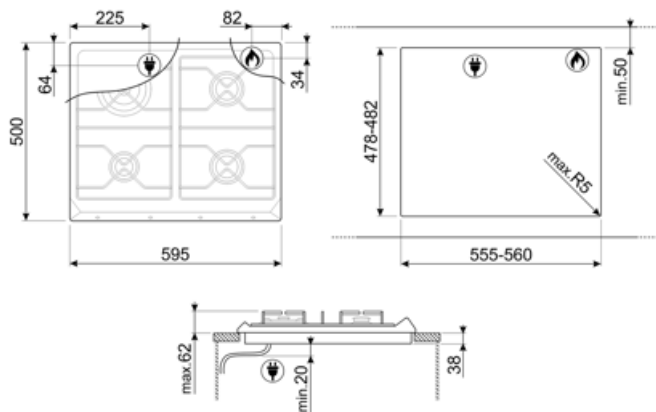

UR

Bal első - Gáz - AUX - 1.10 kW

Bal hátsó - Gáz - UR - 3.30 kW

Jobb hátsó - Gáz - Félgyors - 1.70 kW

Jobb első - Gáz - Félgyors - 1.70 kW

Gázbiztonsági szelepek Igen

Automatikus szikragyújtás

Igen

Elektromos csatlakozás

Elektromos csatlakozás névleges értéke (W) 1 W

Feszültség (V) 220-240 V

Telepített elektromos kábel típusa Egyfázisú

Frekvencia (Hz) 50/60 Hz

Tápkábel hossza 120 cm

Csatlakozódugó Nem

Gázcsatlakozás

Gáz típusa G20/G25 földgáz

Gas connection Cilindrical

Egyéb gázfűvőkák G30 PB-gáz cseppfolyós gáz

Egyéb elérhető gázcsatlakozások

Gázcsatlakozás névleges értéke (W)

Kúp alakú

7800 W