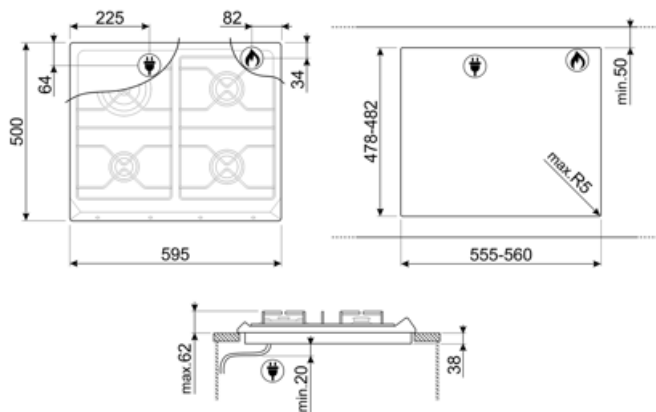

UR

Bal első - Gáz – AUX - 1.10 kW

Bal hátsó - Gáz – UR - 3.30 kW

Jobb hátsó - Gáz – Félgyors - 1.70 kW

Jobb első - Gáz – Félgyors - 1.70 kW

Gázbiztonsági szelepek Igen

Automatikus szikragyújtás

Igen

Elektromos csatlakozás

Elektromos csatlakozás névleges értéke (W) 1 W

Feszültség (V) 220-240 V

Telepített elektromos kábel típusa Egyfázisú

Frekvencia (Hz)

50/60 Hz

Tápkábel hossza

120 cm

Csatlakozódugó

Nem

Gázcsatlakozás

Gáz típusa G20/G25 földgáz

Gas connection Cilindrical

Egyéb gázfűvőkák G30 PB-gáz cseppfolyós gáz

Egyéb elérhető gázcsatlakozások

Kúp alakú

Gázcsatlakozás névleges értéke (W)

7800 W