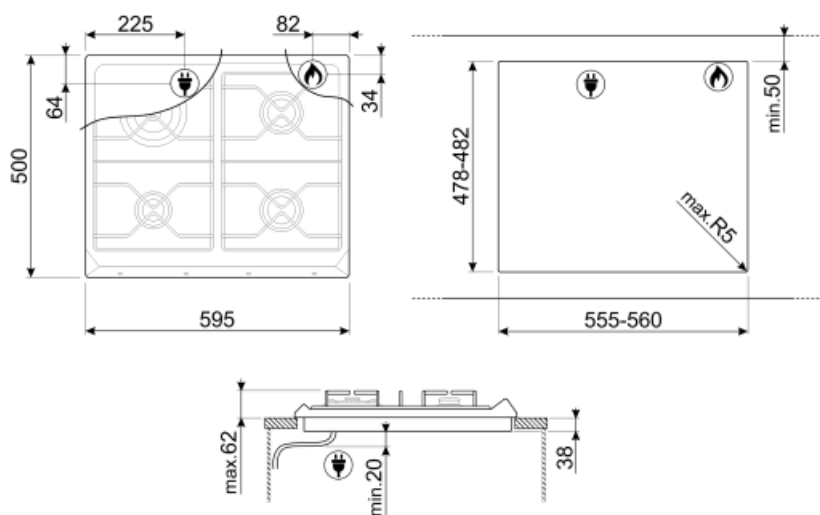

Anteriore sinistra - Gas - Ausiliario - 1.10 kW

Posteriore sinistra - Gas - Ultrarapido - 3.30 kW

Posteriore destra - Gas - Semirapido - 1.70 kW

Anteriore destra - Gas - Semirapido - 1.70 kW

Valvolatura di sicurezza Sì

Accensione rapida sotto Sì
manopola

Collegamento Elettrico

Dati nominali di collegamento elettrico 1 W
Tensione (V) 220-240 V
Tipo di cavo elettrico installato Sì, Monofase

Frequenza 50/60 Hz
Lunghezza cavo di alimentazione 120 cm

Collegamento Gas

Tipo di gas G20/ G25 gas naturale
Collegamento gas Cilindrico
Altri ugelli gas inclusi G30 Gas Liquido GPL

Altri raccordi gas inclusi Conico
Dati nominali di collegamento gas 7800 W