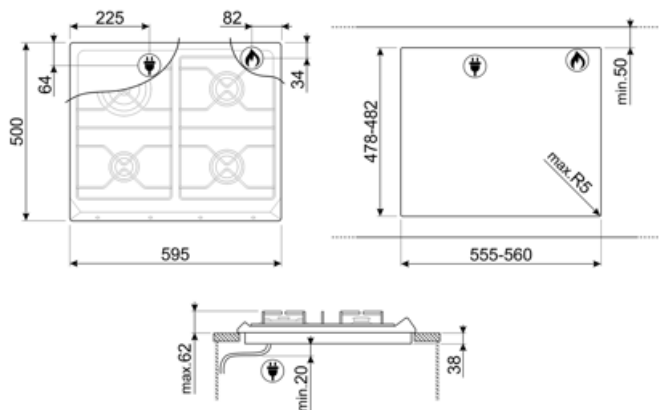

UR

Venstre foran - Gass - AUX - 1.10 kW

Venstre bak - Gass - URP - 3.30 kW

Høyre bak - Gass - SRD - 1.70 kW

Høyre foran - Gass - SRD - 1.70 kW

Gassikkerhetsventiler Ja

Automatisk tenning

Ja

Elektrisk tilkobling

Elektrisk tilkoblingseffekt (W)

1 W

Frekvens (Hz)

50/60 Hz

Spenning (V)

220-240 V

Lengde på strømledning (cm)

120 cm

Type ledning

Enfase

Støpseltype

Nei

Gasstilkobling

Gasstype

G20/G25 Naturgass

Andre gasstilkoblinger følger

Konisk

Gasstilkobling

Sylindrisk

Måling av

7800 W

Andre medfølgende dyser

Flytende gass G30 GPL

gassforbindelse (W)