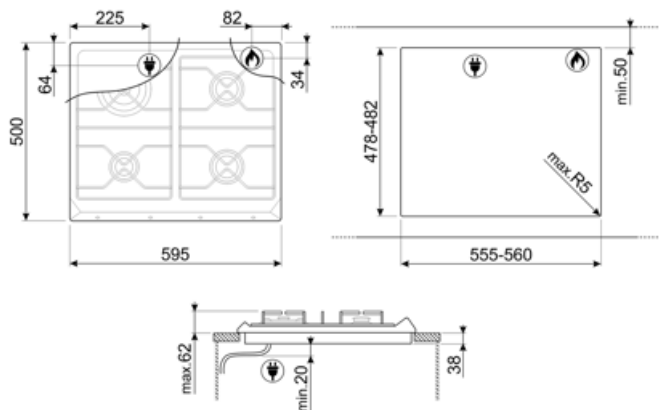

UR

Venstre foran - Gass - AUX - 1.10 kW

Venstre bak - Gass - URP - 3.30 kW

Høyre bak - Gass - SRD - 1.70 kW

Høyre foran - Gass - SRD - 1.70 kW

Gassikkerhetsventiler Ja

Automatisk tenning Ja

Elektrisk tilkobling

Elektrisk tilkoblingseffekt (W) 1 W
Spenning (V) 220-240 V
Type ledning Enfase

Frekvens (Hz) 50/60 Hz
Lengde på strømledning (cm) 120 cm
Støpseltype Nei

Gasstilkobling

Gasstype G20/G25 Naturgass
Gasstilkobling Sylinderisk
Andre medfølgende dyser Flytende gass G30 GPL

Andre gasstilkoblinger følger Konisk
Måling av gassforbindelse (W) 7800 W