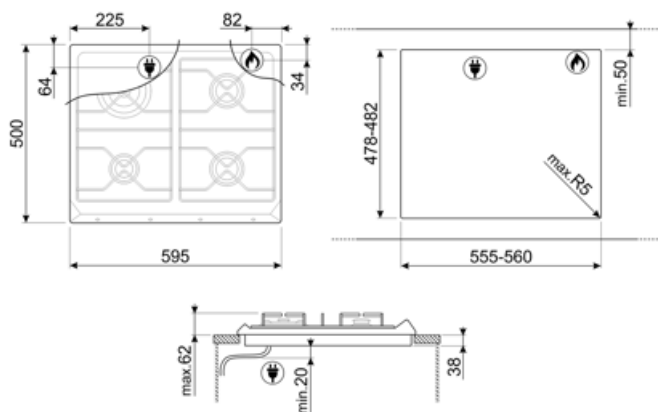

Elektrisk tilkobling

Elektrisk tilkoblingseffekt (W)	1 W	Frekvens (Hz)	50/60 Hz
Spenning (V)	220-240 V	Lengde på strømledning (cm)	120 cm
Type ledning	Enfase		

Gasstilkobling

Gasstype	G20/G25 Naturgass	Andre gasstilkoblinger følger	Konisk
Gasstilkobling	Sylindrisk	Måling av gassforbindelse (W)	7800 W
Andre medfølgende dyser	Flytende gass G30 GPL