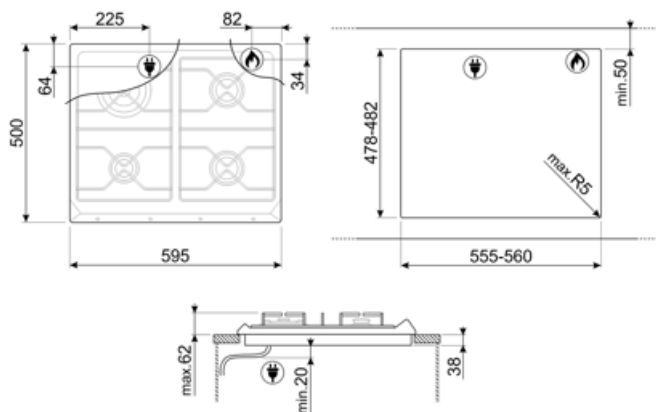

UR

Linksvoor - Gas - AUX - 1.10 kW

Linksachter - Gas - URP - 3.30 kW

Rechtsachter - Gas - SRD - 1.70 kW

Rechtsvoor - Gas - SRD - 1.70 kW

Thermobeveiliging Ja

Automatische ontsteking Ja

Elektrische aansluiting

Nominale aansluitwaarde 1 W

Spanning (V) 220-240 V

Type stroomkabel Eenfasig

Frequentie 50/60 Hz

Lengte voedingskabel 120 cm

Stekker Nee

Gasaansluiting

Type gas G20/ G25 Aardgas

Gasaansluiting Cilindrisch

Andere sproeiers meegeleverd Sproeiers butaan/propaan gas meegeleverd

Andere gasaansluitingen Konisch

Nominale aansluitwaarde gas 7800 W