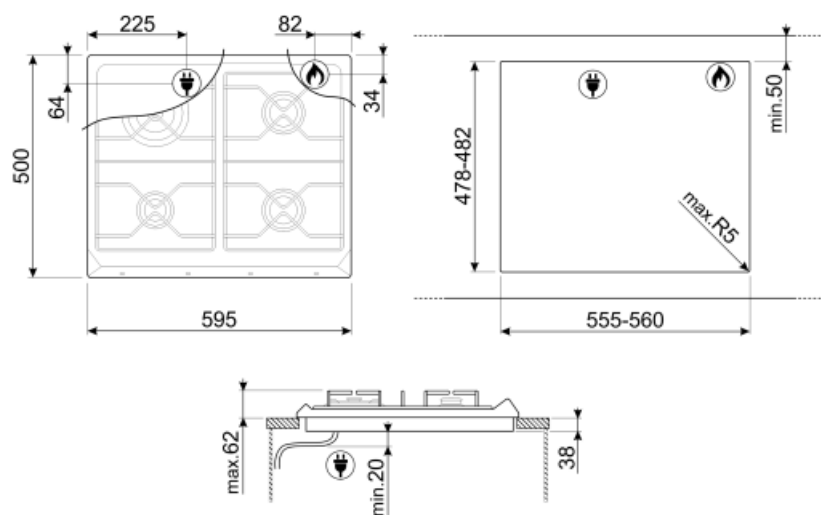

Przedni lewy - Gaz - Pomocniczy - 1.10 kW

Tylny lewy - Gaz - Ultra szybki - 3.30 kW

Tylny prawy - Gaz - Średnio szybki - 1.70 kW

Przedni prawy - Gaz - Średnio szybki - 1.70 kW

Zabezpieczenie przeciwwypływowemu gazu Tak

Zapalarka elektryczna zintegrowana w pokrętle Tak

Podłączenie elektryczne

Moc przyłączeniowa (W) 1 W
Napięcie (V) 220-240 V
Rodzaj przewodu Tak, jednofazowy

Częstotliwość (Hz) 50/60 Hz
Długość przewodu zasilającego (cm) 120 cm

Podłączenie gazowe

Typ gazu G20/G25 gaz naturalny
Podłączenie gazowe Cylindryczne
Zamienne dysze do gazu G30 GPL Gaz płynny

Dostępne inne przyłącza Stożkowe gazowe
Moc przyłączeniowa gazu 7800 W