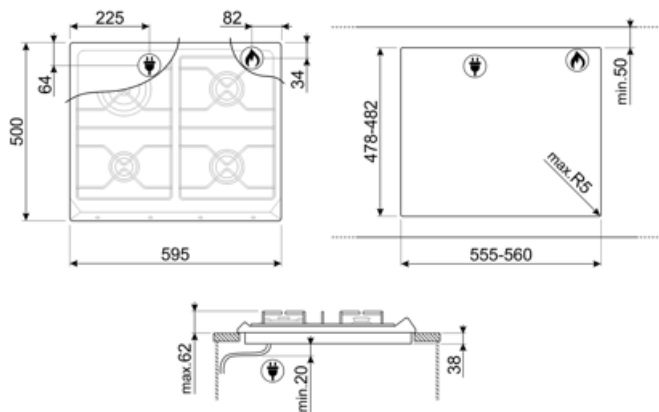

UR

Фронтальная левая - Газ - вспомогательная - 1.10 кВт

Задняя левая - Газ - ультрабыстрая - 3.30 кВт

Задняя правая - Газ - полубыстрая - 1.70 кВт

Фронтальная правая - Газ - полубыстрая - 1.70 кВт

Газ-контроль

Да

Автоматический электроподжиг

Да

Электрическое подключение

Номинальная мощность 1 Вт

Напряжение 220-240 В

Тип электрического кабеля Однофазное

Частота тока 50/60 Гц

Длина электрического кабеля 120 см

Тип электрической вилки Нет

Подключение к газу

Тип газа G20/ G25 природный газ

Подключение к газу Цилиндрическое

Жиклеры для других типов газа в комплекте G30 GPL сжиженный газ

Подключение к газу Коническое

Номинальная мощность газа 7800 Вт