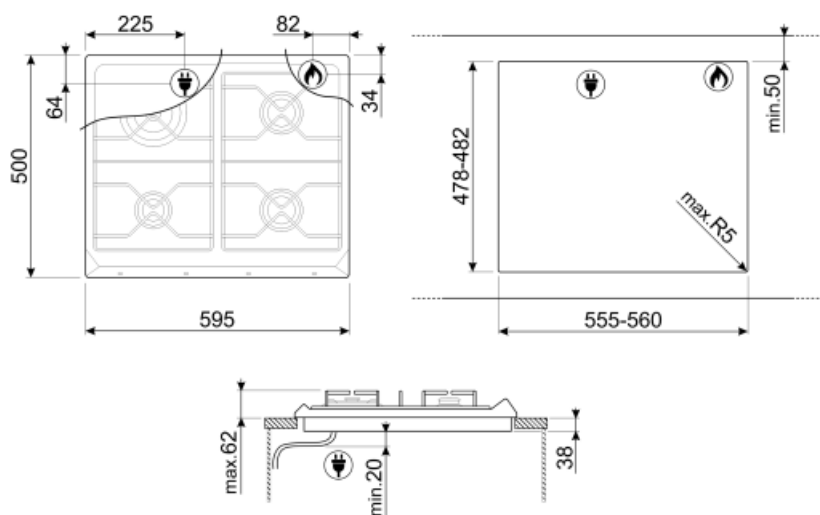

Фронтальная левая - Газ - вспомогательная - 1.10 кВт

Задняя левая - Газ - ультрабыстрая - 3.30 кВт

Задняя правая - Газ - полубыстрая - 1.70 кВт

Фронтальная правая - Газ - полубыстрая - 1.70 кВт

Газ-контроль	Да	Автоматический электроподжиг	Да

Электрическое подключение

Номинальная мощность	1 Вт	Частота тока	50/60 Гц
Напряжение	220-240 В	Длина электрического кабеля	120 см
Тип электрического кабеля	Однофазное		

Подключение к газу

Тип газа	G20/ G25 природный газ	Подключение к газу	Коническое
Подключение к газу	Цилиндрическое	Номинальная мощность газа	7800 Вт
Жиклеры для других типов газа в комплекте	G30 GPL сжиженный газ