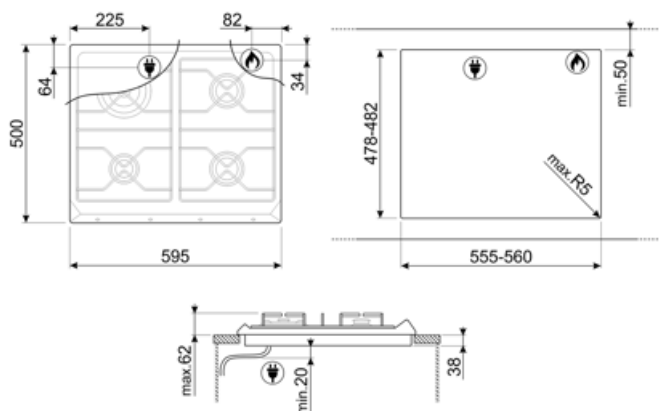

Predný vľavo - Plyn – AUX - 1.10 kW

Zadný ľavý - Plyn – UR - 3.30 kW

Zadný pravý - Plyn – Polorýchly - 1.70 kW

Predný vpravo - Plyn – Polorýchly - 1.70 kW

Poistné plynové ventily Áno

Automatické zapálenie Áno

Elektrické pripojenie

Hodnotenie elektrického pripojenia (W) 1 W

Napätie (V) 220-240 V

Typ nainštalovaného elektrického kábla Áno, jednofázový

Frekvencia (Hz) 50/60 Hz

Dĺžka napájacieho kábla 120 cm

Terminal box No

Zátka No

Pripojenie plynu

Typ plynu G20/G25 zemný plyn

Gas connection Cilindrical

Ďalšie plynové dýzy vo výbave G30 LPG Skvapalnený plyn

Ďalšie plynové prípojky vo výbave Kuželový

Hodnotenie plynového pripojenia (W) 7800 W