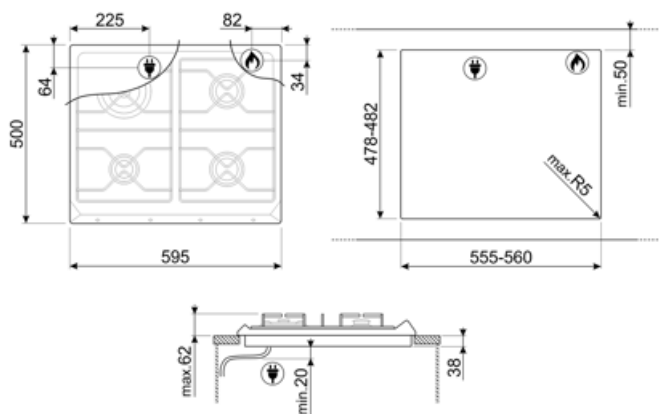

UR

Predný vľavo - Plyn – AUX - 1.10 kW

Zadný ľavý - Plyn – UR - 3.30 kW

Zadný pravý - Plyn – Polorýchly - 1.70 kW

Predný vpravo - Plyn – Polorýchly - 1.70 kW

Poistné plynové ventily Áno

Automatické zapálenie Áno

Elektrické pripojenie

Hodnotenie elektrického pripojenia (W) 1 W

Napätie (V) 220-240 V

Typ nainštalovaného elektrického kábla Áno, jednofázový

Frekvencia (Hz) 50/60 Hz

Dĺžka napájacieho kábla 120 cm

Terminal box No

Zátka Nie

Pripojenie plynu

Typ plynu G20/G25 zemný plyn

Gas connection Cylindrical

Ďalšie plynové dýzy vo výbave G30 LPG Skvapalnený plyn

Ďalšie plynové prípojky vo výbave Kuželový

Hodnotenie plynového pripojenia (W) 7800 W