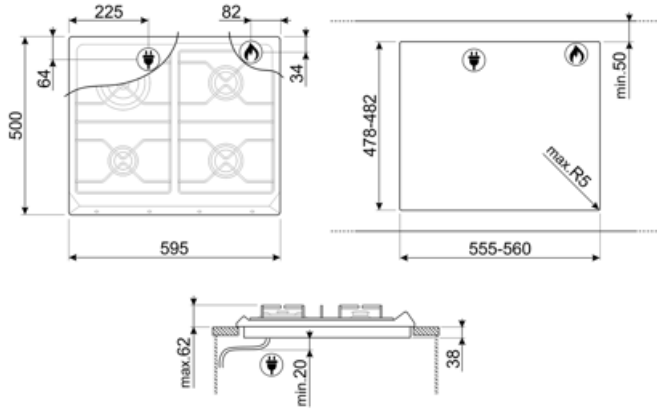

UR

Ön sol - Gaz - Yardımcı - 1.10 kW

Arka sol - Gaz - UR - 3.30 kW

Arka sağ - Gaz - Yarı Hızlı - 1.70 kW

Ön sağ - Gaz - Yarı Hızlı - 1.70 kW

Gaz emniyet valfleri	Evet	Otomatik Ateşleme	Evet

Elektrik Bağlantısı

Elektrik bağlantısı derecesi (W)	1 W	Güç kaynağı kablo uzunluğu	120 cm
Voltaj (V)	220-240 V	Terminal box	No
Elektrik kablosu tipi	Tek faz	Fiş	Hayır
Frekans (Hz)	50/60 Hz		

Gaz Bağlantısı

Gaz Tipi	G20/G25 doğal gaz	Sağlanan diğer gaz bağlantıları	Konik
Gas connection	Cilindrical		
Diğer gaz nozülleri dahildir	G30 GPL likit gaz	Gaz bağlantı derecesi (W)	7800 W