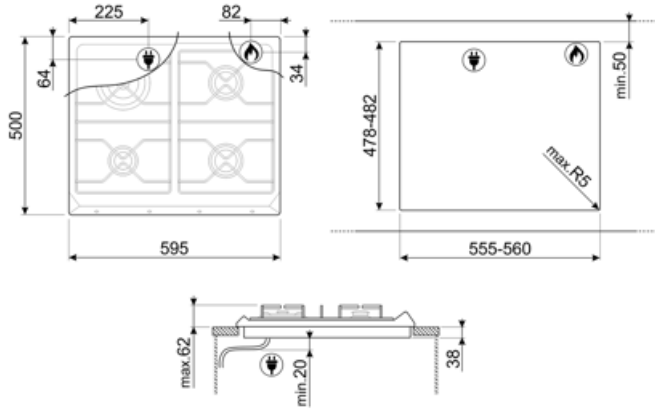

UR

Ön sol - Gaz - Yardımcı - 1.10 kW

Arka sol - Gaz - UR - 3.30 kW

Arka sağ - Gaz - Yarı Hızlı - 1.70 kW

Ön sağ - Gaz - Yarı Hızlı - 1.70 kW

Gaz emniyet valfleri Evet

Otomatik Ateşleme

Evet

Elektrik Bağlantısı

Elektrik bağlantısı derecesi (W)	1 W	Güç kaynağı kablo uzunluğu	120 cm
Voltaj (V)	220-240 V	Terminal box	No
Elektrik kablosu tipi	Tek faz	Fiş	Hayır
Frekans (Hz)	50/60 Hz		

Gaz Bağlantısı

Gaz Tipi	G20/G25 doğal gaz	Sağlanan diğer gaz bağlantıları	Konik
Gas connection	Cilindrical		
Diğer gaz nozülleri dahildir	G30 GPL likit gaz	Gaz bağlantı derecesi (W)	7800 W