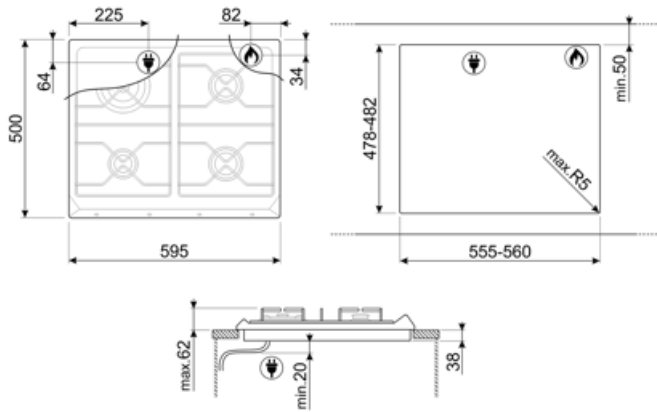

UR

Ön sol - Gaz - Yardımcı - 1.10 kW

Arka sol - Gaz - UR - 3.30 kW

Arka sağ - Gaz - Yarı Hızlı - 1.70 kW

Ön sağ - Gaz - Yarı Hızlı - 1.70 kW

Gaz emniyet valfleri	Evet	Otomatik Ateşleme	Evet

Elektrik Bağlantısı

Elektrik bağlantısı derecesi (W)	1 W	Güç kaynağı kablo uzunluğu	120 cm
Voltaj (V)	220-240 V	Terminal box	No
Elektrik kablosu tipi	Tek faz	Fiş	Hayır
Frekans (Hz)	50/60 Hz		

Gaz Bağlantısı

Gaz Tipi	G20/G25 doğal gaz	Sağlanan diğer gaz bağlantıları	Konik
Gas connection	Cilindrical		
Diğer gaz nozülleri dahildir	G30 GPL likit gaz	Gaz bağlantı derecesi (W)	7800 W