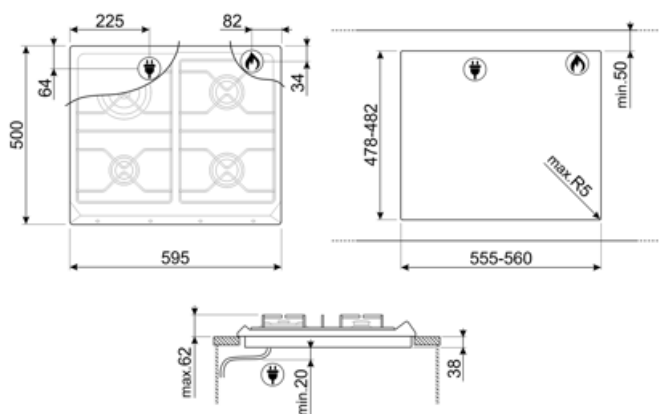

UR

Передня ліва - Газ - AUX - 1.10 кВт

Задня ліва - Газ - Ультрашвидка - 3.30 кВт

Задня права - Газ - SRD - 1.70 кВт

Передня права - Газ - SRD - 1.70 кВт

Газ-контроль

Так

**Автоматичне
електрозапалювання**

Так

Електричне підключення

Номінальна потужність 1 Вт
Напруга (В) 220-240 В
Тип електричного кабелю Так, однофазний

Частота струму (Гц) 50/60 Гц
Довжина електричного кабелю (см) 120 см
Тип електричної вилки Ні

Підключення до газу

Тип газу G20/ G25 Природний газ
Підключення до газу Циліндричне
Жиклери для інших типів газу в комплекті G30 GPL Зріджений газ

Підключення до газу Конічне
Номінальна потужність газу (кВт) 7800 Вт