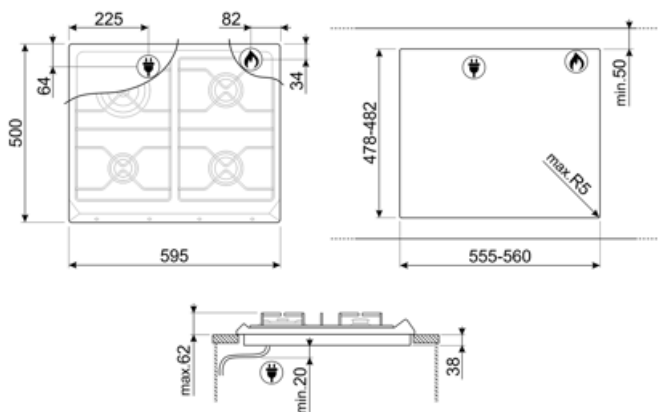

UR

Передня ліва - Газ - AUX - 1.10 кВт
Задня ліва - Газ - Ультрашвидка - 3.30 кВт
Задня права - Газ - SRD - 1.70 кВт
Передня права - Газ - SRD - 1.70 кВт

Газ-контроль Так **Автоматичне електрозапалювання** Так

Електричне підключення

Номінальна потужність	1 Вт	Частота струму (Гц)	50/60 Гц
Напруга (В)	220-240 В	Довжина електричного кабелю (см)	120 см
Тип електричного кабелю	Так, однофазний	Тип електричної вилки	Hi

Підключення до газу

Тип газу	G20/ G25 Природний газ	Підключення до газу	Конічне
Підключення до газу	Циліндричне	Номінальна потужність газу (кВт)	7800 Вт
Жиклери для інших типів газу в комплекті	G30 GPL Зріджений газ