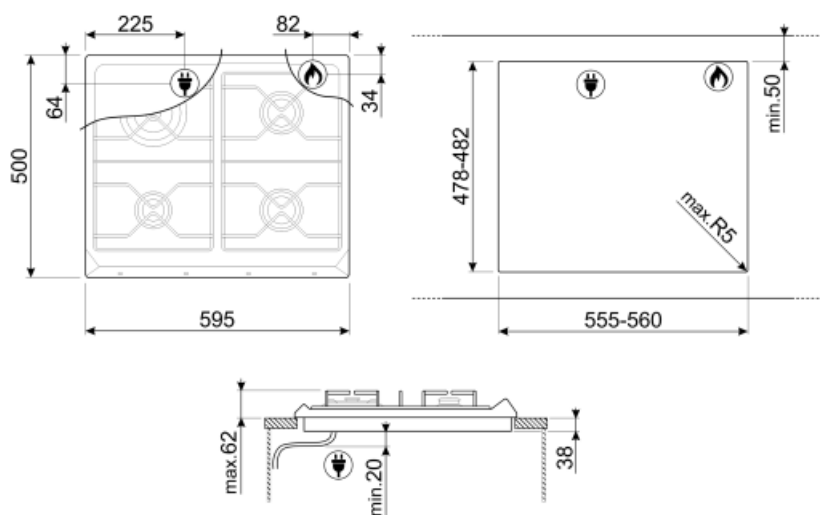

Przedni lewy - Gaz - Pomocniczy - 1.10 kW

Tylny lewy - Gaz - Ultra szybki - 3.30 kW

Tylny prawy - Gaz - Średnio szybki - 1.70 kW

Przedni prawy - Gaz - Średnio szybki - 1.70 kW

Zabezpieczenie przeciwwypływowo gazu Tak

Zapalarka elektryczna zintegrowana w pokrętle Tak

Podłączenie elektryczne

Moc przyłączeniowa (W) 1 W
Napięcie (V) 220-240 V
Rodzaj przewodu Tak, jednofazowy

Częstotliwość (Hz) 50/60 Hz
Długość przewodu zasilającego (cm) 120 cm

Podłączenie gazowe

Typ gazu G20/G25 gaz naturalny
Podłączenie gazowe Cylindryczne
Zamienne dysze do gazu G30 GPL Gaz płynny

Dostępne inne przyłącza Stożkowe gazowe
Moc przyłączeniowa gazu 7800 W