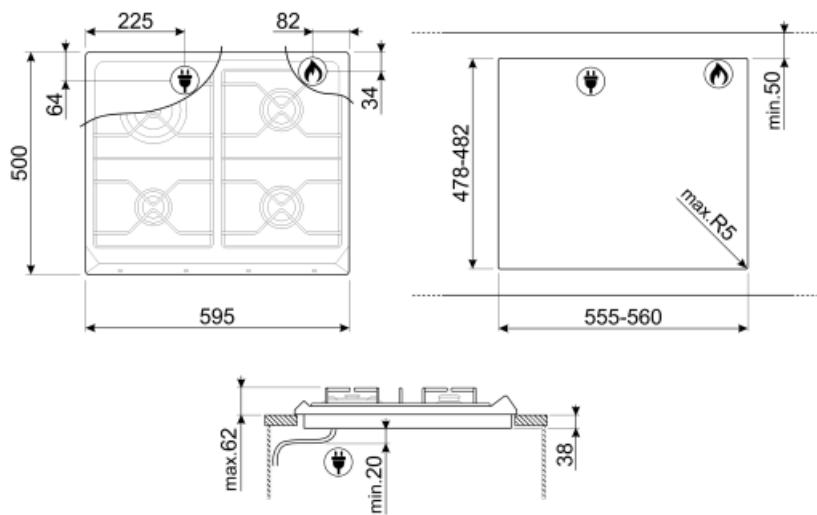

Фронтальная левая - Газ - вспомогательная - 1.10 кВт

Задняя левая - Газ - ультрабыстрая - 3.30 кВт

Задняя правая - Газ - полубыстрая - 1.70 кВт

Фронтальная правая - Газ - полубыстрая - 1.70 кВт

Газ-контроль	Да	Автоматический электроподжиг	Да

Электрическое подключение

Номинальная мощность	1 Вт	Частота тока	50/60 Гц
Напряжение	220-240 В	Длина электрического кабеля	120 см
Тип электрического кабеля	Однофазное		

Подключение к газу

Тип газа	G20/ G25 природный газ	Подключение к газу	Коническое
Подключение к газу	Цилиндрическое	Номинальная мощность газа	7800 Вт
Жиклеры для других типов газа в комплекте	G30 GPL сжиженный газ