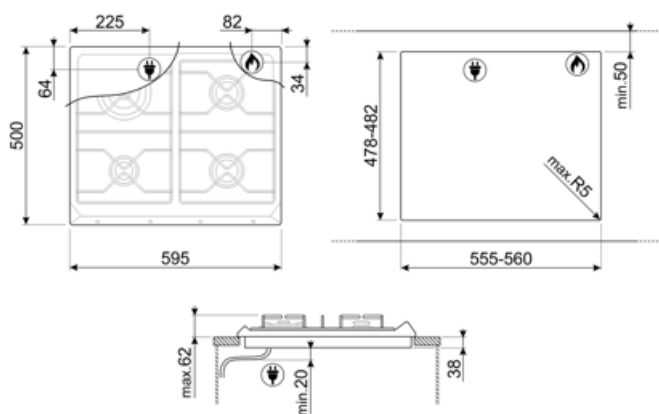

Электрическое подключение

Номинальная мощность 1 Вт
Напряжение 220-240 В
Тип электрического кабеля Однофазное

Частота тока 50/60 Гц
Длина электрического кабеля 120 см

Подключение к газу

Тип газа G20/ G25 природный газ
Подключение к газу Цилиндрическое
Жиклеры для других типов газа в комплекте G30 GPL сжиженный газ

Подключение к газу Коническое
Номинальная мощность газа 7800 Вт