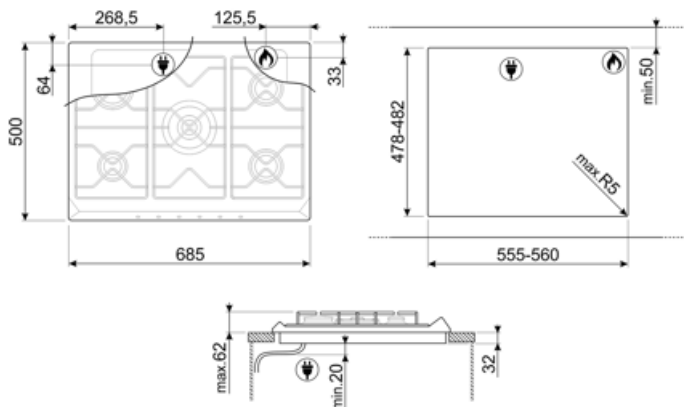

UR

Přední levá - Plyn – pomocný - 1.10 kW

Zadní levá - Plyn – rychlý - 2.60 kW

Středová - Plyn – 2 ultrarychlý (duální) - 5.00 kW

Zadní pravá - Plyn – polorychlý - 1.70 kW

Přední pravá - Plyn – polorychlý - 1.70 kW

Plynové pojistné ventily Ano

Automatické zapalování Ano

Elektrické připojení

Jmenovitý příkon
elektrického připojení
(W)

1 W

Power supply cable
length

120 cm

Napětí (V)

220-240 V

Terminal box

No

Typ elektrického kabelu

Jednofázový

Zástrčka

Ne

Kmitočet (Hz)

50/60 Hz

Připojení plynu

Druh plynu

G20/G25 zemní plyn

Včetně dalších
plynových armatur

Kónický

Gas connection

Cilindrical

Jmenovitý výkon
připojení plynu (W)

11900 W