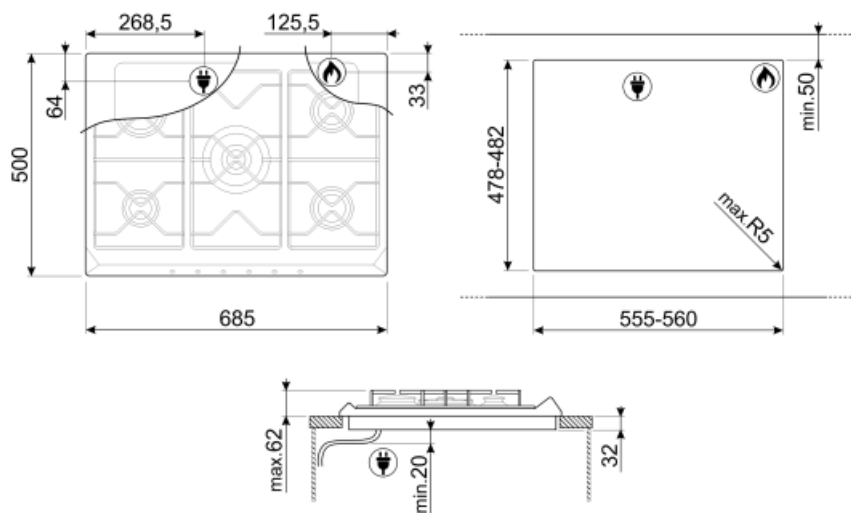

Programmer/Funktioner

Zoner i alt	5
Samlet antal gaszoner	5

Valgmuligheder

Udskæring af bordplade 478-482x555-560 mm

Tekniske egenskaber

UR

Forrest til venstre - Gas - AUX - 1.10 kW

Bagest til venstre - Gas - Hurtig - 2.60 kW

Gastilslutning normering
(W)

11900 W

Not included accessories

BB3679
Støbejernsgitter

GRW
Wok support

GGB70-1
Støbejernsgrydereoler der passer til 70 cm kogeplader.

6MP800P

C70CX/1
Glas cover med ramme i rustfrit stål der passer til 70 cm kogeplader med frontbetjening.