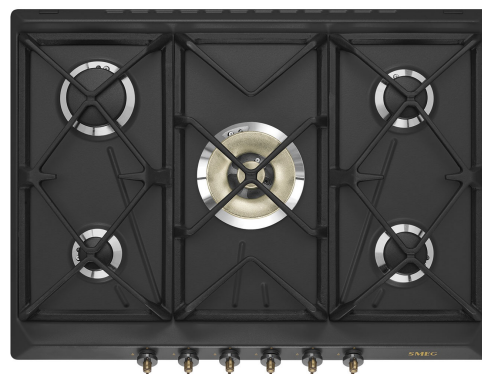

SRV876AOGH

Produktfamilie	Kogeplade
Indbygningstype	Standard
Dimension	70/75 cm
Strømforsyning	Gas
Type	Gaskogeplade
EAN-kode	8017709233273

Æstetik

Æstetik	Coloniale
Farve	Antracit
Materiale	Emaljeret
Grydereoler	Støbejern
Type af betjeningsindstilling	Betjeningsknapper
Drejeknap position	Forside
Antal betjeninger	6
Betjening farve	Antik messing
Serigrafi farve	Guld
Alternative farver, der kan leveres	Beige, Creme, Kobber

Programmer/Funktioner

Zoner i alt	5
Samlet antal gaszoner	5

Valgmuligheder

Udskæring af bordplade 478-482x555-560 mm

Tekniske egenskaber

UR

Forrest til venstre - Gas - AUX - 1.10 kW

Bagest til venstre - Gas - Hurtig - 2.60 kW

Gastilslutning normering
(W)

11900 W

Not included accessories

BB3679
Støbejernsgitter

GRW
Wok support

GGB70-1
Støbejernsgrydereoler der passer til 70 cm kogeplader.

6MP800P

C70CX/1
Glas cover med ramme i rustfrit stål der passer til 70 cm kogeplader med frontbetjening.

TPK
Stainless steel grill plate to cook Teppanyaki dishes

C70CNE-2
Sort cover, der passer til 70 cm kogeplader med frontbetjening.

6MP700AO
Kogesektion - Cortina Antrait/Gammel messing

6MP700BS
Kogesektion - Cortina Sølv/Sølv