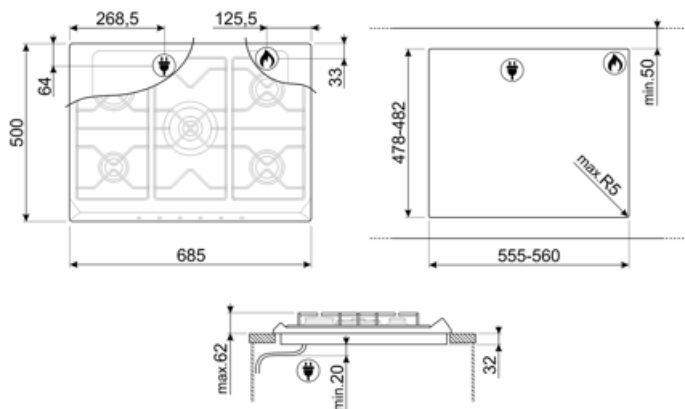

UR

Anterior izquierda - Gas - AUX - 1.10 kW

Posterior izquierda - Gas - RP - 2.60 kW

Central - Gas - 2URP (dual) - 5.00 kW

Posterior derecha - Gas - SRD - 1.70 kW

Anterior derecha - Gas - SRD - 1.70 kW

Sistema de válvulas de seguridad

Conexión automática Sí

Conexión eléctrica

Datos nominales de conexión eléctrica 1 W

Tensión (V) 220-240 V

Tipo de cable eléctrico Monofase

Frecuencia (Hz) 50/60 Hz

Largo del cable de alimentación 120 cm

Enchufe No

Conexión de gas

Tipo de gas G20/ G25 gas natural

Conexión de gas Cilindrico

Otras conexiones de gas previstas Cónica

Datos nominales de conexión gas 11900 W