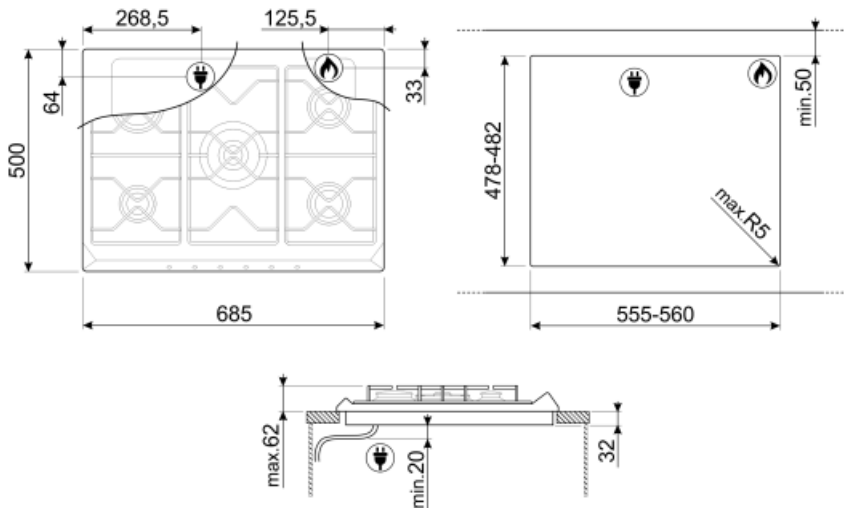

UR

Edessä vasemmalla - Kaasu - AUX - 1.10 kW

Takana vasemmalla - Kaasu - RP - 2.60 kW

Keskellä - Kaasu - 2URP (kaksois) - 5.00 kW

Takana oikealla - Kaasu - SRD - 1.70 kW

Edessä oikealla - Kaasu - SRD - 1.70 kW

Kaasun turvaventtiilit Kyllä

Automaattinen sytytys Kyllä

Sähköliitântä

Sähköliitântäteho (W) 1 W

Jännite (V) 220-240 V

Johdon tyyppi Yksi vaihe

Taajuus (Hz) 50/60 Hz

Sähköjohdon pituus (cm) 120 cm

Kaasuliitântä

Kaasun tyyppi G20/G25-maakaasu

Kaasuliitântä Sylinterinmuotoinen

Muut mukanatulevat kaasusuuttimet Kartiomainen

Kaasun tehotaso 11900 W