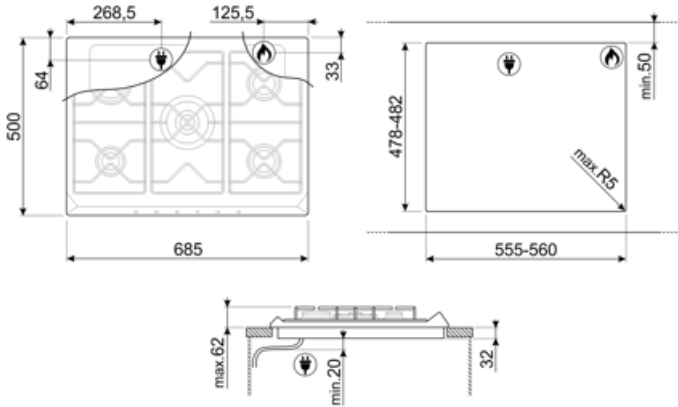

SRV876AOGH

Tuoteryhmä
Kalusteeseen sijoitettava
Mitat
Virtalähde
Tyyppi
EAN-koodi

Keittotaso
Vakio
70/75 cm
Kaasu
Kaasu
8017709233273

Estetiikka

Estetiikka
Väri
Materiaali
Keittoastioiden tuet
Säätimien tyyppi
Säätönappien sijainti
Säätimien lukumäärä
Säätimien väri
Logo
Väri
Värivaihtoehdot

Vaihtoehdot

Työtason profiili 478-482x555-560 mm

Tekniset ominaisuudet

UR

Edessä vasemmalla - Kaasu - AUX - 1.10 kW

Takana vasemmalla - Kaasu - RP - 2.60 kW

Keskellä - Kaasu - 2URP (kaksois) - 5.00 kW

Takana oikealla - Kaasu - SRD - 1.70 kW

Sähköjohdon pituus (cm) 120 cm

Sähköpistokkeen tyyppi Ei

Kaasuliitännä

Kaasun tyyppi G20/G25-maakaasu

Kaasuliitännä Sylinterinmuotoinen

Muut mukana tulevat kaasusuuttimet Kartiomainen

Kaasun tehotaso 11900 W