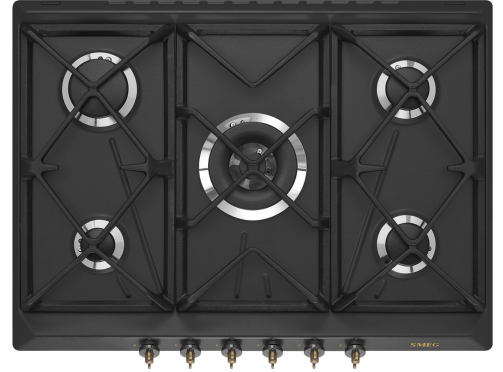

SRV876AOGH

Tuoteryhmä
Kalusteeseen sijoitettava
Mitat
Virtalähde
Tyyppi
EAN-koodi

Keittotaso
Vakio
70/75 cm
Kaasu
Kaasu
8017709233273

Estetiikka

Estetiikka
Väri
Materiaali
Keittoastioiden tuet
Säätimien tyyppi
Säätönappien sijainti
Säätimien lukumäärä
Säätimien väri
Logo
Väri
Värivaihtoehdot

Colonial
Antrasiitti
Emaloitu
Valurauta
Säätimet
Etuosa
6
Patinoitu messinki
Silkkipainettu
Kullanvärinen
beige, Kermanvärinen, Kupari

Ohjelma / toiminnot

Kaasukeittoalueita yhteensä 5
Keittoalueita yhteensä 5

Vaihtoehdot

Työtason profiili 478-482x555-560 mm

Tekniset ominaisuudet

UR

Edessä vasemmalla - Kaasu - AUX - 1.10 kW

Takana vasemmalla - Kaasu - RP - 2.60 kW

Keskellä - Kaasu - 2URP (kaksois) - 5.00 kW

Takana oikealla - Kaasu - SRD - 1.70 kW

Sähköjohdon pituus (cm) 120 cm

Sähköpistokkeen tyyppi Ei

Kaasuliitännä

Kaasun tyyppi G20/G25-maakaasu

Kaasuliitännä Sylinterinmuotoinen

Muut mukana tulevat kaasusuuttimet Kartiomainen

Kaasun tehotaso 11900 W