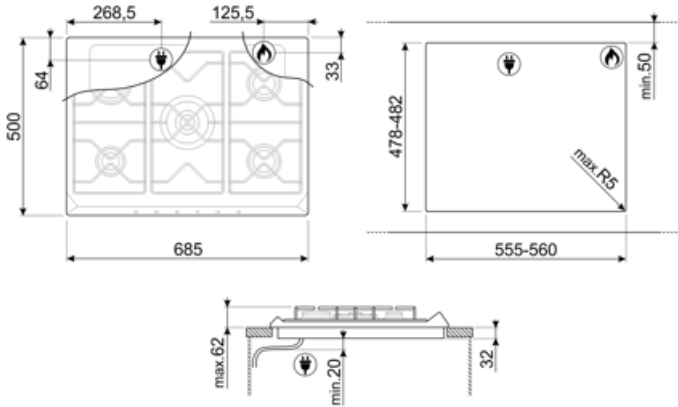

UR

Edessä vasemmalla - Kaasu - AUX - 1.10 kW

Takana vasemmalla - Kaasu - RP - 2.60 kW

Keskellä - Kaasu - 2URP (kaksois) - 5.00 kW

Takana oikealla - Kaasu - SRD - 1.70 kW

Edessä oikealla - Kaasu - SRD - 1.70 kW

Kaasun turvaventtiilit Kyllä

Automaattinen sytytys Kyllä

Sähköliitännä

Sähköliitännäteho (W) 1 W

Jännite (V) 220-240 V

Johdon tyyppi Yksi vaihe

Taajuus (Hz) 50/60 Hz

Sähköjohdon pituus (cm) 120 cm

Sähköpistokkeen tyyppi Ei

Kaasuliitännä

Kaasun tyyppi G20/G25-maakaasu

Kaasuliitännä Sylinterinmuotoinen

Muut mukana tulevat kaasusuuttimet Kartiomainen

Kaasun tehotaso 11900 W