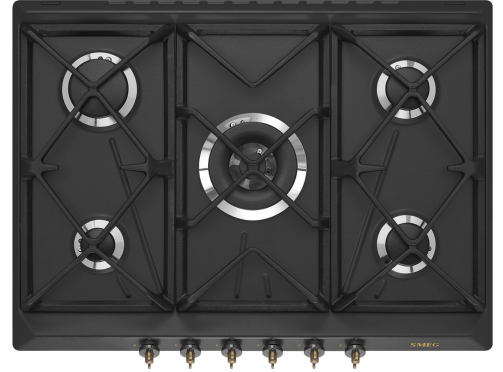

# SRV876AOGH

Tuoteryhmä  
Kalusteeseen sijoitettava  
Mitat  
Virtalähde  
Tyyppi  
EAN-koodi

Keittotaso  
Vakio  
70/75 cm  
Kaasu  
Kaasu  
8017709233273