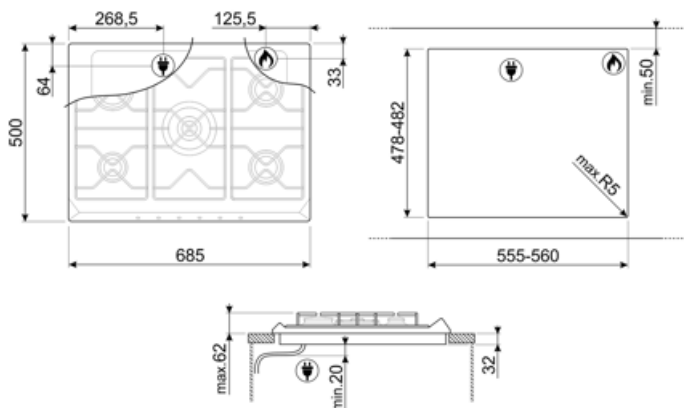

UR

Avant gauche - Gaz - Auxiliaire - 1.10 kW

Arrière gauche - Gaz - Rapide - 2.60 kW

Central - Gaz - Ultra-rapide double commande - 5.00 kW

Arrière droit - Gaz - Semi rapide - 1.70 kW

Avant droit - Gaz - Standard - 1.70 kW

Thermocouples   oui   **Allumage automatique**   oui
intégré aux manettes

Raccordement électrique

Puissance nominale	1 W	Fréquence	50/60 Hz
Tension	220-240 V	Longueur du câble d'alimentation	120 cm
Type de câble d'alimentation installé	Mono-phasé	Type de prise	Non

Raccordement gaz

Type de gaz	G20/ G25 Gaz naturel	Réglé au gaz naturel	Cônique
Raccordement au gaz	Cylindrique	Puissance nominale gaz	11900 W