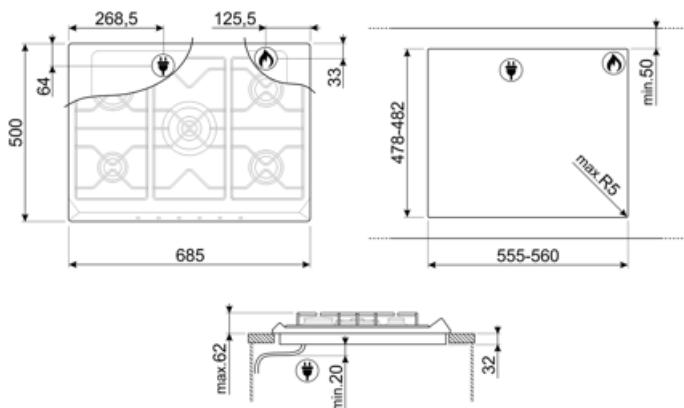

UR

Avant gauche - Gaz - Auxiliaire - 1.10 kW
Arrière gauche - Gaz - Rapide - 2.60 kW
Central - Gaz - Ultra-rapide double commande - 5.00 kW
Arrière droit - Gaz - Semi rapide - 1.70 kW
Avant droit - Gaz - Standard - 1.70 kW

Thermocouples Oui Allumage automatique intégré aux manettes Oui

Raccordement électrique

Puissance nominale	1 W	Fréquence	50/60 Hz
Tension	220-240 V	Longueur du câble d'alimentation	120 cm
Type de câble d'alimentation installé	Mono-phasé	Type de prise	Non

Raccordement gaz

Type de gaz	G20/ G25 Gaz naturel	Réglé au gaz naturel	Cônique
Raccordement au gaz	Cylindrique	Puissance nominale gaz	11900 W