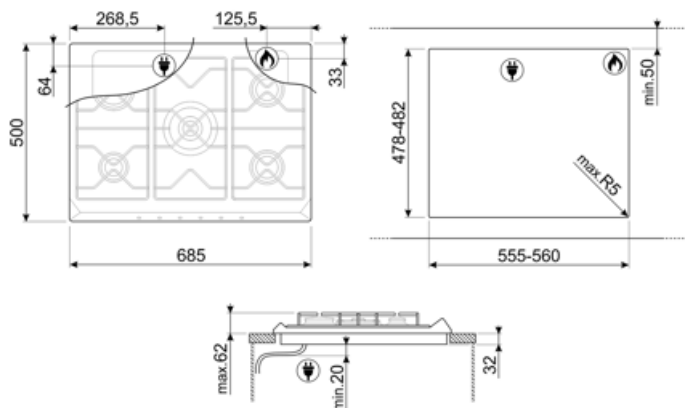

UR

Avant gauche - Gaz - Auxiliaire - 1.10 kW

Arrière gauche - Gaz - Rapide - 2.60 kW

Central - Gaz - Ultra-rapide double commande - 5.00 kW

Arrière droit - Gaz - Semi rapide - 1.70 kW

Avant droit - Gaz - Standard - 1.70 kW

Thermocouples   oui   **Allumage automatique**   oui
intégré aux manettes

Raccordement électrique

Puissance nominale	1 W	Fréquence	50/60 Hz
Tension	220-240 V	Longueur du câble d'alimentation	120 cm
Type de câble d'alimentation installé	Mono-phasé	Type de prise	Non

Raccordement gaz

Type de gaz	G20/ G25 Gaz naturel	Réglé au gaz naturel	Cônique
Raccordement au gaz	Cylindrique	Puissance nominale gaz	11900 W