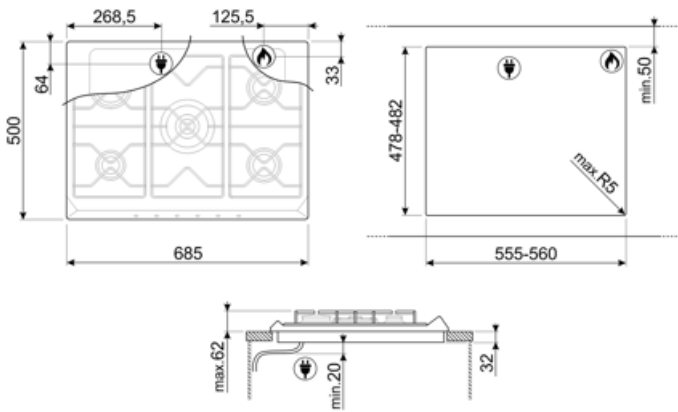

UR

גז - קדמי-שמאלי - AUX - 1.10 kW
kW אחורי-שמאלי - גז - מהירות - 2.60
kW (כפולות) - UR אמצעי - גז - 2
kW אחורי-ימני - גז - מהיר למחצה - 1.70
kW קדמי-ימני - גז - מהיר למחצה - 1.70
שסתומי בטיחות לגז כן

הצתה אוטומטית

כן

חיבור חשמלי

(דירוג חיבור חשמלי (ואט) 1 W
(מתח (וולט) 220-240 V
סוג כבל חשמל חד-פאזי
תדר (Hz) 50/60 Hz

אורך כבל חשמל 120 cm
Terminal box No
תקע לא

חיבור גז

סוג גז גז טבעי G20/G25
Gas connection Cilindrical

חיבורי גז אחרים מצורפים קוני
(דירוג חיבור גז (ואט) 11900 W