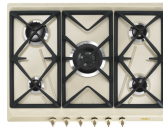

SRV876AOGH

משפחת מוצרים
סוג התקנה
מידות
אספקת חשמל
סוג
קוד EAN

כיריים
מסורתי
70/75 cm
גז
גז
8017709233273

אסתטיקה

סדרה עיצובית
צבע
חומר
מעמדי מחבתות
סוג הגדרת בקרות
מיקום כפתורי בקרה
מס' בקרות
צבע בקרות
לוגו
צבע הדפסת רשת
צבעים חלופיים זמינים

Coloniale
פחם אבן
מצופה אמייל
ברזל יצוק
כפתורי בקרה
קדמית
6
פליז עתיק
מסך משי
זהב
בו', שמנת, נחושת

תוכנית / פונקציות

מס' אזורי בישול גז 5
מספר אזורי בישול 5

אפשרויות

שבלונה סטנדרטית 478-482x555-560 mm

מאפיינים טכניים

GRW

תמיכה לווק

6MP700BS

Cortina/פך סט כפתורים לכיריים – כסף

6MP800P

GGB70-1

מעמדי מחבתות מברזל יצוק מתאימים
לכיריים 70 ס"מ.

Alternative products

SRV876AVOGH2

צבע: שיבולת שועל

SRV876POGH

צבע: שמנת

Symbols glossary

	התקנה רגילה: התקנה רגילה על משטח העבודה, מתאימה לכל סט מטבח		מעמדי מחבתות מברזליצוק לעבודה מאומצת: למקסימום יציבות ואיתנות
	CUT_OUT_STANDARD_72dpi		מבערים מהירים במיוחד: מבערים רבי-עוצמה מהירים במיוחד מעניקים הפסק של עד 5 קילוואט
	בקרה בכפתורים		