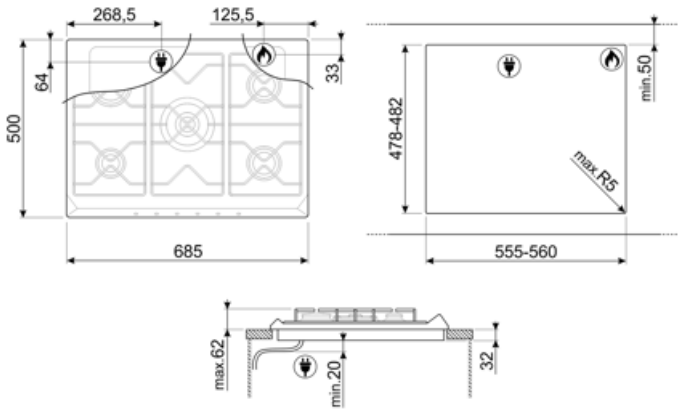

UR

גז - קדמי-שמאלי - AUX - 1.10 kW
kW אחורי-שמאלי - גז - מהירות - 2.60
kW כפולות) - UR (5.00) אמצעי - גז - 2
kW אחורי-ימני - גז - מהיר למחצה - 1.70
kW קדמי-ימני - גז - מהיר למחצה - 1.70
שסתומי בטיחות לגז כן

הצתה אוטומטית

כן

חיבור חשמלי

(דירוג חיבור חשמלי (ואט) 1 W
(מתח (וולט) 220-240 V
סוג כבל חשמל חד-פאזי
תדר (Hz) 50/60 Hz

אורך כבל חשמל 120 cm
Terminal box No
תקע לא

חיבור גז

סוג גז גז טבעי G20/G25
Gas connection Cilindrical

חיבורי גז אחרים מצורפים קוני
(דירוג חיבור גז (ואט) 11900 W