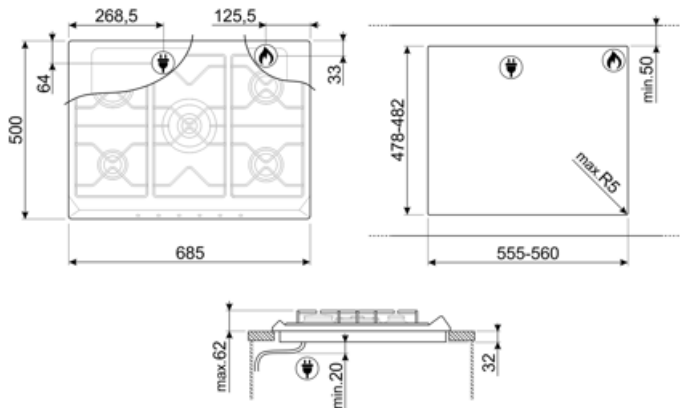

## Opciók

Munkalap kivágás 478-482x555-560 mm