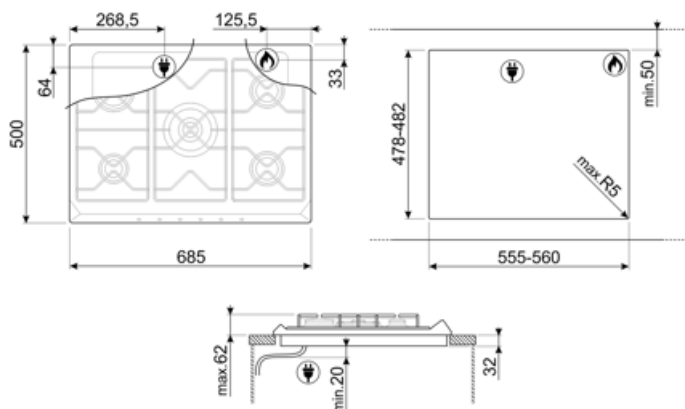

UR

Bal első - Gáz - AUX - 1.10 kW

Bal hátsó - Gáz - Gyors - 2.60 kW

Központi - Gáz - 2UR (dupla) - 5.00 kW

Jobb hátsó - Gáz - Félgyors - 1.70 kW

Jobb első - Gáz - Félgyors - 1.70 kW

Gázbiztonsági szelepek Igen

Automatikus szikragyújtás

Igen

Elektromos csatlakozás

Elektromos csatlakozás névleges értéke (W) 1 W

Feszültség (V) 220-240 V

Telepített elektromos kábel típusa Egyfázisú

Frekvencia (Hz) 50/60 Hz

Tápkábel hossza 120 cm

Csatlakozódugó Nem

Gázcsatlakozás

Gáz típusa G20/G25 földgáz

Gas connection Cylindrical

Egyéb elérhető gázcsatlakozások

Kúp alakú

Gázcsatlakozás névleges értéke (W)

11900 W