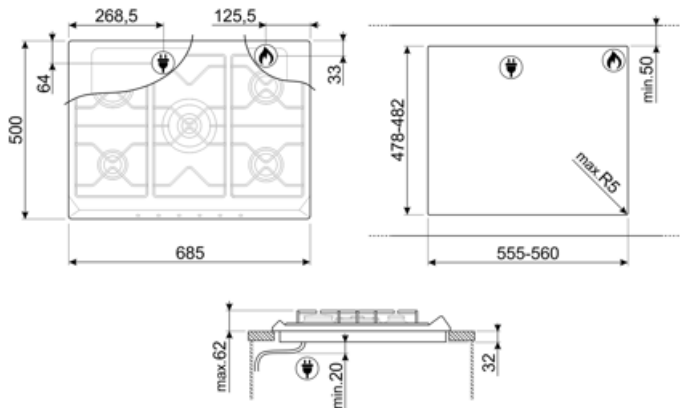

UR

Bal első - Gáz – AUX - 1.10 kW

Bal hátsó - Gáz – Gyors - 2.60 kW

Központi - Gáz – 2UR (dupla) - 5.00 kW

Jobb hátsó - Gáz – Félgyors - 1.70 kW

Jobb első - Gáz – Félgyors - 1.70 kW

Gázbiztonsági szelepek Igen

Automatikus szikragyújtás

Igen

Elektromos csatlakozás

Elektromos csatlakozás névleges értéke (W) 1 W

Feszültség (V) 220-240 V

Telepített elektromos kábel típusa Egyfázisú

Frekvencia (Hz) 50/60 Hz

Tápkábel hossza 120 cm

Csatlakozódugó Nem

Gázcsatlakozás

Gáz típusa G20/G25 földgáz

Gas connection Cylindrical

Egyéb elérhető gázcsatlakozások

Kúp alakú

Gázcsatlakozás névleges értéke (W)

11900 W