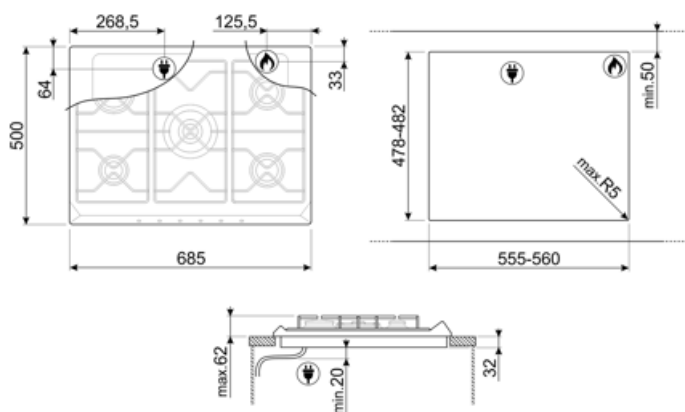

UR

Anteriore sinistra - Gas - Ausiliario - 1.10 kW
Posteriore sinistra - Gas - Rapido - 2.60 kW
Centrale - Gas - Ultrarapido (dual) - 5.00 kW
Posteriore destra - Gas - Semirapido - 1.70 kW
Anteriore destra - Gas - Semirapido - 1.70 kW
Valvolatura di sicurezza Sì

Accensione rapida sotto manopola Sì

Collegamento Elettrico

Dati nominali di collegamento elettrico 1 W
Tensione (V) 220-240 V
Tipo di cavo elettrico installato Sì, Monofase

Frequenza 50/60 Hz
Lunghezza cavo di alimentazione 120 cm
Spina No

Collegamento Gas

Tipo di gas G20/ G25 gas naturale
Collegamento gas Cilindrico

Altri raccordi gas inclusi Conico
Dati nominali di collegamento gas 11900 W