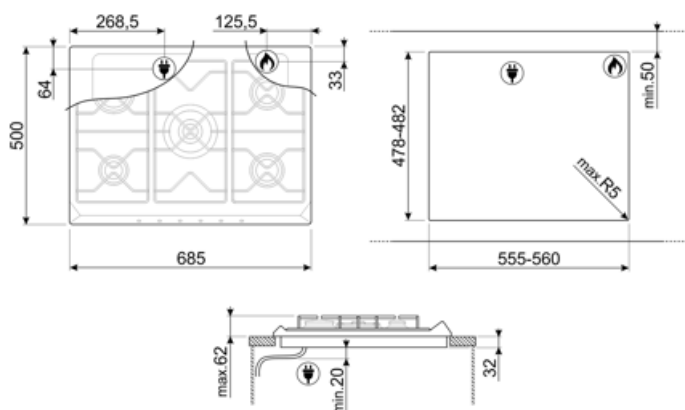

UR

Przedni lewy - Gaz - Pomocniczy - 1.10 kW
Tylny lewy - Gaz - Szybki - 2.60 kW
Centralny - Gaz - Ultra szybki (podwójny) - 5.00 kW
Tylny prawy - Gaz - Średnio szybki - 1.70 kW
Przedni prawy - Gaz - Średnio szybki - 1.70 kW

Zabezpieczenie przeciwwypływowo gazu Tak

Zapalarka elektryczna zintegrowana w pokrętle Tak

Podłączenie elektryczne

Moc przyłączeniowa (W) 1 W
Napięcie (V) 220-240 V
Rodzaj przewodu elektrycznego w zestawie Tak, jednofazowy

Częstotliwość (Hz) 50/60 Hz
Długość przewodu zasilającego (cm) 120 cm
Wtyczka Nie

Podłączenie gazowe

Typ gazu G20/G25 gaz naturalny
Podłączenie gazowe Cylindryczne

Dostępne inne przyłącza Stożkowe gazowe
Moc przyłączeniowa gazu 11900 W