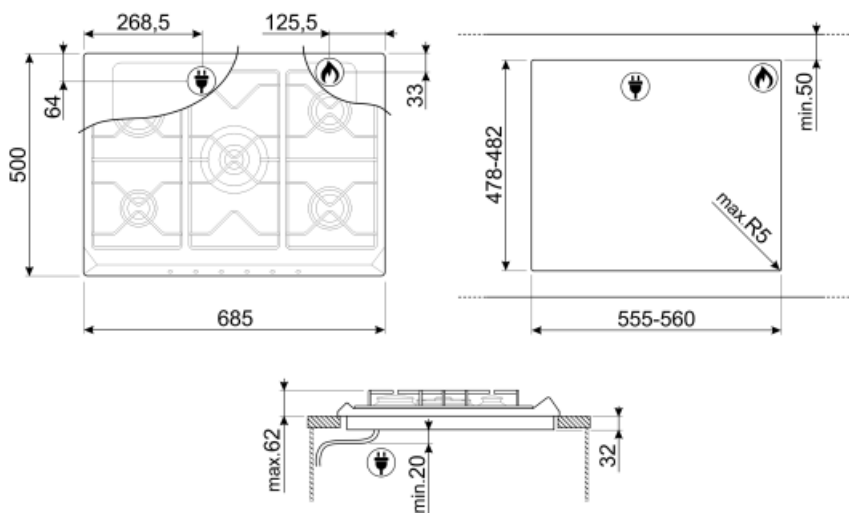

UR

Фронтальная левая - Газ - вспомогательная - 1.10 кВт
Задняя левая - Газ - быстрая - 2.60 кВт
Центральная - Газ - ультрабыстрая (двойная) - 5.00 кВт
Задняя правая - Газ - полубыстрая - 1.70 кВт
Фронтальная правая - Газ - полубыстрая - 1.70 кВт

Газ-контроль Да **Автоматический электроподжиг** Да

Электрическое подключение

Номинальная мощность	1 Вт	Частота тока	50/60 Гц
Напряжение	220-240 В	Длина электрического кабеля	120 см
Тип электрического кабеля	Однофазное		

Подключение к газу

Тип газа	G20/ G25 природный газ	Подключение к газу	Коническое
Подключение к газу	Цилиндрическое	Номинальная мощность газа	11900 Вт