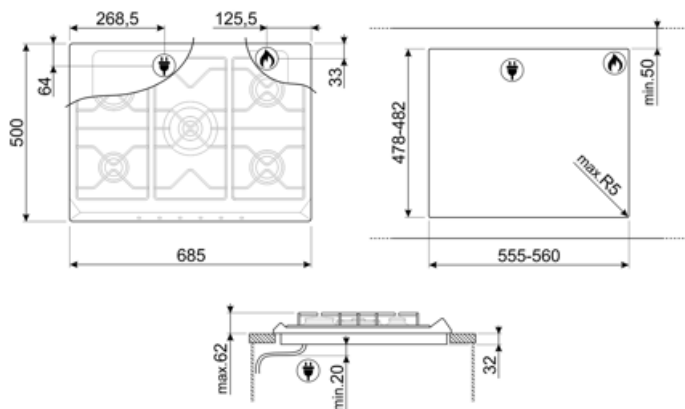

UR

Фронтальная левая - Газ - вспомогательная - 1.10 кВт
Задняя левая - Газ - быстрая - 2.60 кВт
Центральная - Газ - ультрабыстрая (двойная) - 5.00 кВт
Задняя правая - Газ - полубыстрая - 1.70 кВт
Фронтальная правая - Газ - полубыстрая - 1.70 кВт

Газ-контроль Да **Автоматический электроподжиг** Да

Электрическое подключение

Номинальная мощность	1 Вт	Частота тока	50/60 Гц
Напряжение	220-240 В	Длина электрического кабеля	120 см
Тип электрического кабеля	Однофазное	Тип электрической вилки	No

Подключение к газу

Тип газа	G20/ G25 природный газ	Подключение к газу	Коническое
Подключение к газу	Цилиндрическое	Номинальная мощность газа	11900 Вт