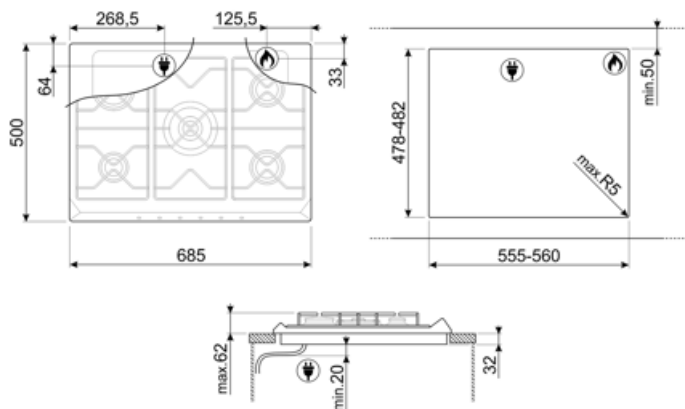

UR

Фронтальная левая - Газ - вспомогательная - 1.10 кВт
Задняя левая - Газ - быстрая - 2.60 кВт
Центральная - Газ - ультрабыстрая (двойная) - 5.00 кВт
Задняя правая - Газ - полубыстрая - 1.70 кВт
Фронтальная правая - Газ - полубыстрая - 1.70 кВт

Газ-контроль Да **Автоматический электроподжиг** Да

Электрическое подключение

Номинальная мощность	1 Вт	Частота тока	50/60 Гц
Напряжение	220-240 В	Длина электрического кабеля	120 см
Тип электрического кабеля	Однофазное	Тип электрической вилки	Нет

Подключение к газу

Тип газа	G20/ G25 природный газ	Подключение к газу	Коническое
Подключение к газу	Цилиндрическое	Номинальная мощность газа	11900 Вт