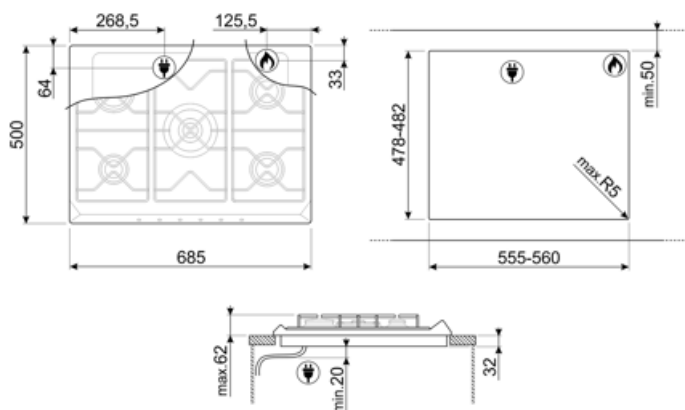

UR

Predný vľavo - Plyn – AUX - 1.10 kW

Zadný ľavý - Plyn – Rýchly - 2.60 kW

Centrálny - Plyn – 2UR (duálny) - 5.00 kW

Zadný pravý - Plyn – Polorýchly - 1.70 kW

Predný vpravo - Plyn – Polorýchly - 1.70 kW

Poistné plynové ventily Áno

Automatické zapálenie Áno

Elektrické pripojenie

Hodnotenie elektrického pripojenia (W) 1 W

Napätie (V) 220-240 V

Typ nainštalovaného elektrického kábla Áno, jednofázový

Frekvencia (Hz) 50/60 Hz

Dĺžka napájacieho kábla 120 cm

Terminal box No

Zátka Nie

Pripojenie plynu

Typ plynu G20/G25 zemný plyn

Gas connection Cylindrical

Ďalšie plynové prípojky vo výbave Kužel'ový

Hodnotenie plynového pripojenia (W) 11900 W