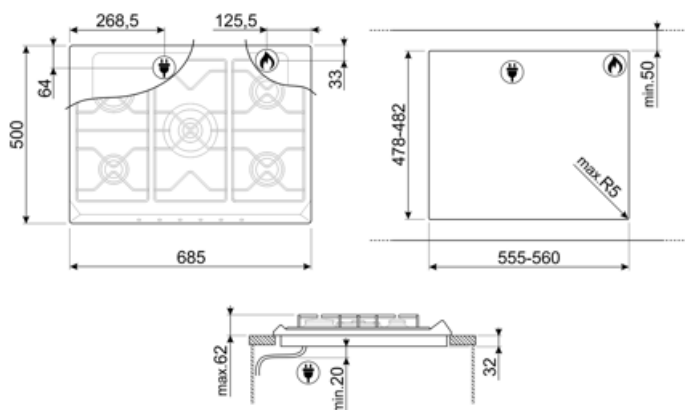

UR

Vänster fram - Gas - AUX - 1.10 kW

Vänster bak - Gas - RP - 2.60 kW

Mitten - Gas - 2 URP (dubbel) - 5.00 kW

Höger bak - Gas - SRD - 1.70 kW

Höger fram - Gas - SRD - 1.70 kW

Säkerhetsventiler Ja Automatisk tändning Ja

Elektrisk anslutning

Anslutningseffekt	1 W	Frekvens	50/60 Hz
Spänning (V)	220-240 V	Längd matningskabel	120 cm
Typ av sladd	Enfas	Typ av kontakt	Nej

Gasanslutning

Typ av gas	G20/G25 Naturgas	Övriga inkluderade gasanslutningar	Konisk
Gasanslutning	Cylindrisk	Anslutningseffekt	11900 W