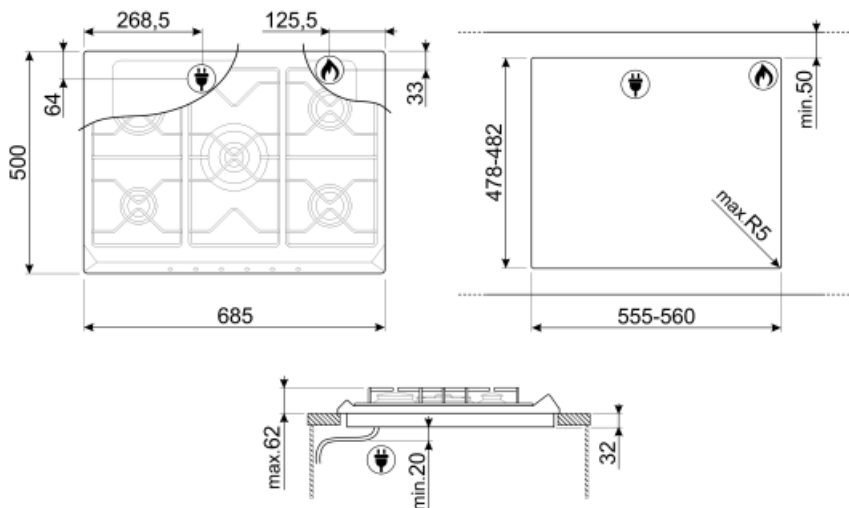

UR

Vänster fram - Gas - AUX - 1.10 kW

Vänster bak - Gas - RP - 2.60 kW

Mitten - Gas - 2 URP (dubbel) - 5.00 kW

Höger bak - Gas - SRD - 1.70 kW

Höger fram - Gas - SRD - 1.70 kW

Säkerhetsventiler Ja

Automatisk tändning Ja

Elektrisk anslutning

Anslutningseffekt 1 W
Spänning (V) 220-240 V
Typ av sladd Enfas

Frekvens 50/60 Hz
Längd matningskabel 120 cm

Gasanslutning

Typ av gas G20/G25 Naturgas
Gasanslutning Cylindrisk

Övriga inkluderade gasanslutningar Konisk
Anslutningseffekt 11900 W