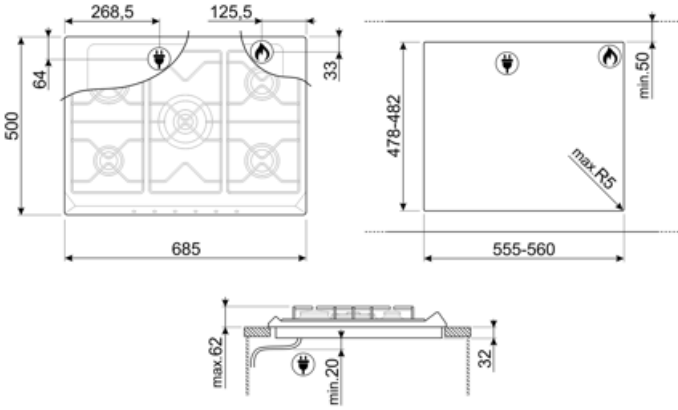

UR

Ön sol - Gaz - Yardımcı - 1.10 kW

Arka sol - Gaz - Hızlı - 2.60 kW

Orta - Gaz - 2UR (dual) - 5.00 kW

Arka sağ - Gaz - Yarı Hızlı - 1.70 kW

Ön sağ - Gaz - Yarı Hızlı - 1.70 kW

Gaz emniyet valfleri Evet

Otomatik Ateşleme

Evet

Elektrik Bağlantısı

Elektrik bağlantısı derecesi (W) 1 W
Voltaj (V) 220-240 V
Elektrik kablosu tipi Tek faz
Frekans (Hz) 50/60 Hz

Güç kaynağı kablo uzunluğu 120 cm
Terminal box No
Fiş Hayır

Gaz Bağlantısı

Gaz Tipi G20/G25 doğal gaz
Gas connection Cilindrical

Sağlanan diğer gaz bağlantıları Konik
Gaz bağlantı derecesi (W) 11900 W