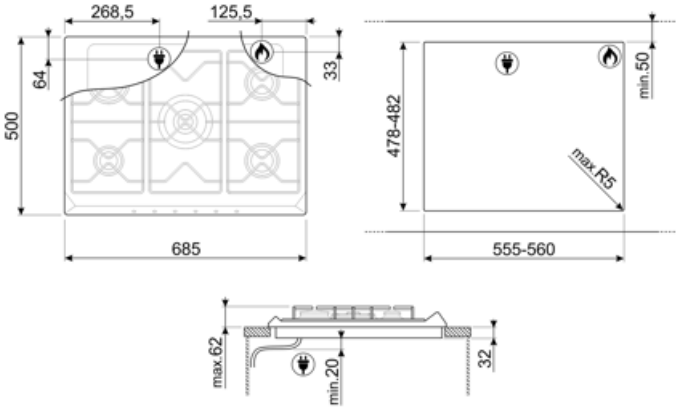

UR

Ön sol - Gaz - Yardımcı - 1.10 kW

Arka sol - Gaz - Hızlı - 2.60 kW

Orta - Gaz - 2UR (dual) - 5.00 kW

Arka sağ - Gaz - Yarı Hızlı - 1.70 kW

Ön sağ - Gaz - Yarı Hızlı - 1.70 kW

Gaz emniyet valfleri Evet

Otomatik Ateşleme

Evet

Elektrik Bağlantısı

Elektrik bağlantısı derecesi (W) 1 W
Voltaj (V) 220-240 V
Elektrik kablosu tipi Tek faz
Frekans (Hz) 50/60 Hz

Güç kaynağı kablo uzunluğu 120 cm
Terminal box No
Fiş Hayır

Gaz Bağlantısı

Gaz Tipi G20/G25 doğal gaz
Gas connection Cilindrical

Sağlanan diğer gaz bağlantıları Konik
Gaz bağlantı derecesi (W) 11900 W