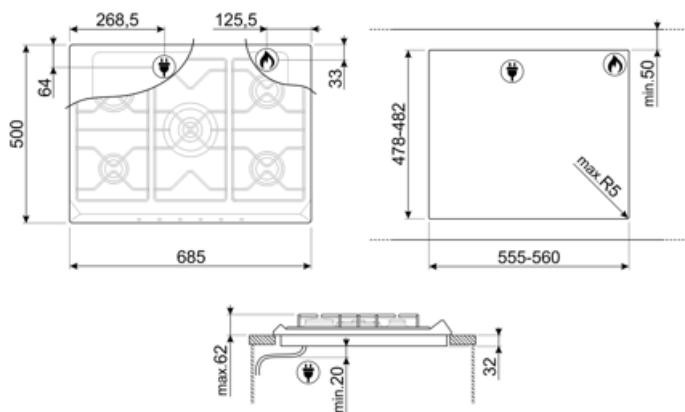

UR

Передня ліва - Газ - AUX - 1.10 кВт

Задня ліва - Газ - RP - 2.60 кВт

Центральна - Газ - ультрашвидка (подвійна) - 5.00 кВт

Задня права - Газ - SRD - 1.70 кВт

Передня права - Газ - SRD - 1.70 кВт

Газ-контроль

Так

**Автоматичне
електрозапалювання**

Так

Електричне підключення

Номінальна потужність 1 Вт

Напруга (В) 220-240 В

**Тип електричного
кабелю** Так, однофазний

Частота струму (Гц) 50/60 Гц

**Довжина електричного
кабелю (см)** 120 см

Тип електричної вилки Ні

Підключення до газу

Тип газу G20/ G25 Природний газ

Підключення до газу Циліндричне

Підключення до газу Конічне

**Номінальна потужність
газу (кВт)** 11900 Вт