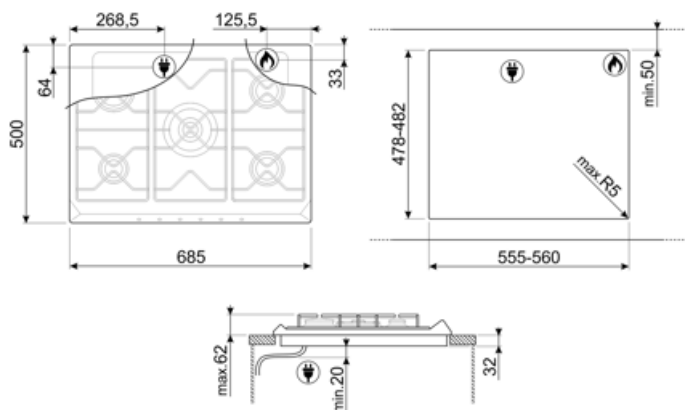

UR

Передня ліва - Газ - AUX - 1.10 кВт

Задня ліва - Газ - RP - 2.60 кВт

Центральна - Газ - ультрашвидка (подвійна) - 5.00 кВт

Задня права - Газ - SRD - 1.70 кВт

Передня права - Газ - SRD - 1.70 кВт

Газ-контроль	Так	Автоматичне електрозапалювання	Так

Електричне підключення

Номінальна потужність	1 Вт	Частота струму (Гц)	50/60 Гц
Напруга (В)	220-240 В	Довжина електричного кабелю (см)	120 см
Тип електричного кабелю	Так, однофазний	Тип електричної вилки	Hi

Підключення до газу

Тип газу	G20/ G25 Природний газ	Підключення до газу	Конічне
Підключення до газу	Циліндричне	Номінальна потужність газу (кВт)	11900 Вт