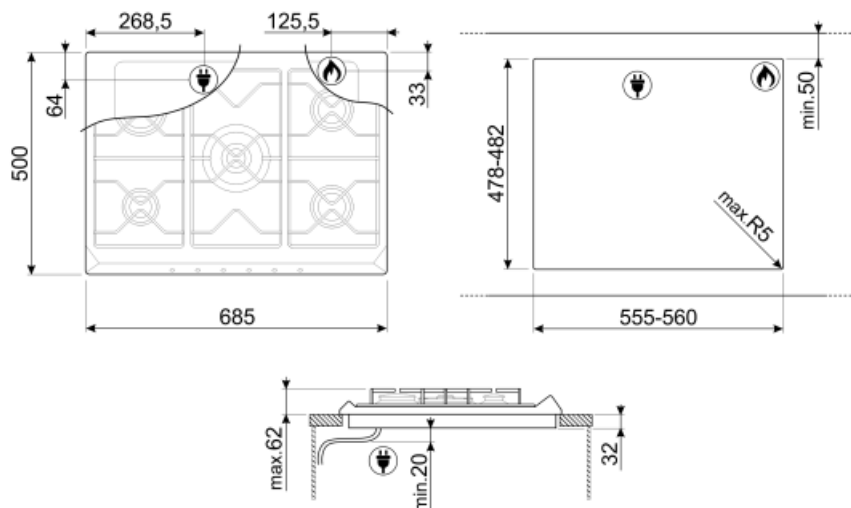

UR

Přední levá - Plyn – pomocný - 1.10 kW

Zadní levá - Plyn – rychlý - 2.60 kW

Středová - Plyn – 2 ultrarychlý (duální) - 5.00 kW

Zadní pravá - Plyn – polorychlý - 1.70 kW

Přední pravá - Plyn – polorychlý - 1.70 kW

Plynové pojistné ventily Ano

Automatické zapalování Ano

Elektrické připojení

Jmenovitý příkon
elektrického připojení
(W)

1 W

Kmitočet (Hz)

50/60 Hz

Power supply cable
length

120 cm

Napětí (V)

220-240 V

Typ elektrického kabelu

Jednofázový

Připojení plynu

Druh plynu

G20/G25 zemní plyn

Včetně dalších
plynových armatur

Kónický

Gas connection

Cilindrical

Jmenovitý výkon
připojení plynu (W)

11900 W