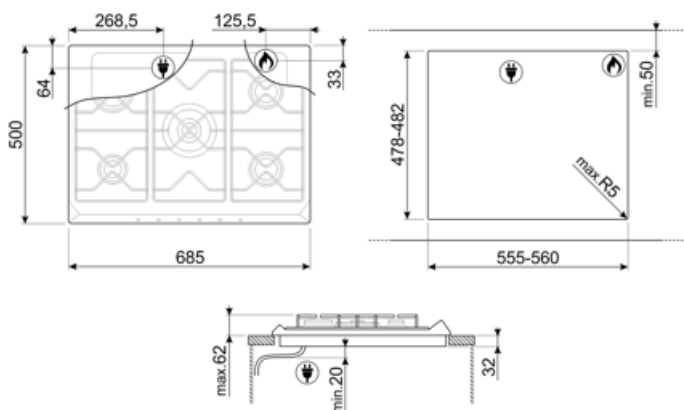

UR

Přední levá - Plyn – pomocný - 1.10 kW

Zadní levá - Plyn – rychlý - 2.60 kW

Středová - Plyn – 2 ultrarychlý (duální) - 5.00 kW

Zadní pravá - Plyn – polorychlý - 1.70 kW

Přední pravá - Plyn – polorychlý - 1.70 kW

Plynové pojistné ventily Ano

Automatické zapalování Ano

Elektrické připojení

Jmenovitý příkon
elektrického připojení
(W)

1 W

Power supply cable
length

120 cm

Napětí (V)

220-240 V

Terminal box

No

Typ elektrického kabelu

Jednofázový

Zástrčka

Ne

Kmitočet (Hz)

50/60 Hz

Připojení plynu

Druh plynu

G20/G25 zemní plyn

Včetně dalších
plynových armatur

Kónický

Gas connection

Cilindrical

Jmenovitý výkon
připojení plynu (W)

11900 W