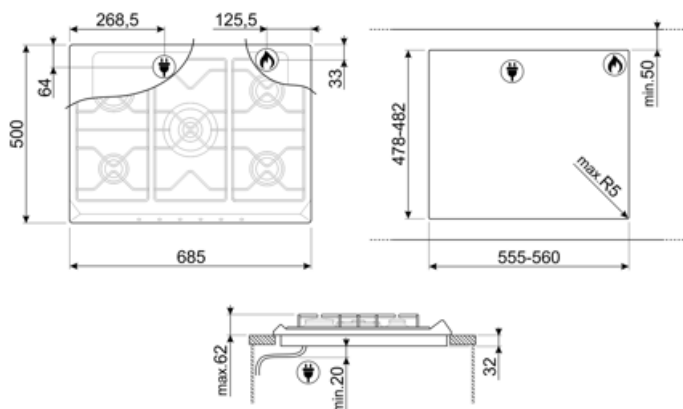

UR

Bal első - Gáz - AUX - 1.10 kW

Bal hátsó - Gáz - Gyors - 2.60 kW

Központi - Gáz - 2UR (dupla) - 5.00 kW

Jobb hátsó - Gáz - Félgyors - 1.70 kW

Jobb első - Gáz - Félgyors - 1.70 kW

Gázbiztonsági szelepek Igen

Automatikus szikragyújtás

Igen

Elektromos csatlakozás

Elektromos csatlakozás névleges értéke (W) 1 W

Feszültség (V) 220-240 V

Telepített elektromos kábel típusa Egyfázisú

Frekvencia (Hz) 50/60 Hz

Tápkábel hossza 120 cm

Csatlakozódugó Nem

Gázcsatlakozás

Gáz típusa G20/G25 földgáz

Gas connection Cylindrical

Egyéb elérhető gázcsatlakozások

Kúp alakú

Gázcsatlakozás névleges értéke (W)

11900 W