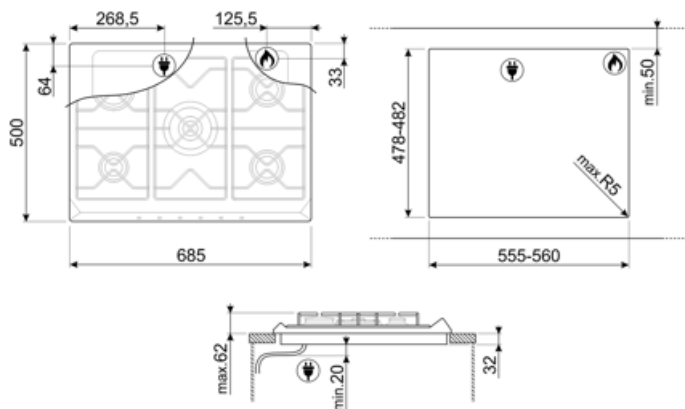

UR

Anteriore sinistra - Gas - Ausiliario - 1.10 kW
Posteriore sinistra - Gas - Rapido - 2.60 kW
Centrale - Gas - Ultrarapido (dual) - 5.00 kW
Posteriore destra - Gas - Semirapido - 1.70 kW
Anteriore destra - Gas - Semirapido - 1.70 kW
Valvolatura di sicurezza Sì

Accensione rapida sotto manopola Sì

Collegamento Elettrico

Dati nominali di collegamento elettrico 1 W
Tensione (V) 220-240 V
Tipo di cavo elettrico installato Sì, Monofase

Frequenza 50/60 Hz
Lunghezza cavo di alimentazione 120 cm
Spina No

Collegamento Gas

Tipo di gas G20/ G25 gas naturale
Collegamento gas Cilindrico

Altri raccordi gas inclusi Conico
Dati nominali di collegamento gas 11900 W