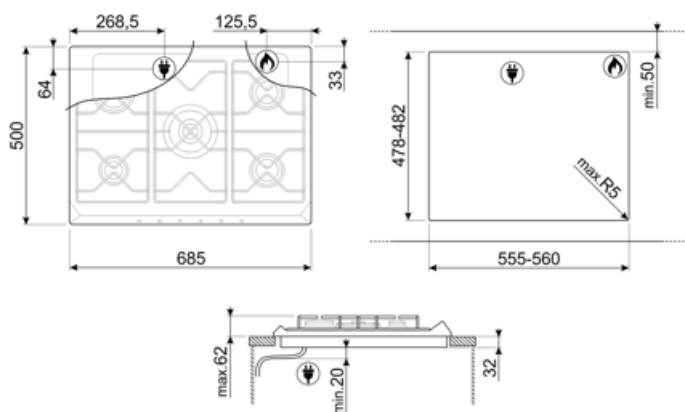

UR

Przedni lewy - Gaz - Pomocniczy - 1.10 kW
Tylny lewy - Gaz - Szybki - 2.60 kW
Centralny - Gaz - Ultra szybki (podwójny) - 5.00 kW
Tylny prawy - Gaz - Średnio szybki - 1.70 kW
Przedni prawy - Gaz - Średnio szybki - 1.70 kW

Zabezpieczenie przeciwwypływowemu gazu Tak

Zapalarka elektryczna zintegrowana w pokrętle Tak

Podłączenie elektryczne

Moc przyłączeniowa (W) 1 W
Napięcie (V) 220-240 V
Rodzaj przewodu elektrycznego w zestawie Tak, jednofazowy

Częstotliwość (Hz) 50/60 Hz
Długość przewodu zasilającego (cm) 120 cm
Wtyczka Nie

Podłączenie gazowe

Typ gazu G20/G25 gaz naturalny
Podłączenie gazowe Cylindryczne

Dostępne inne przyłącza Stożkowe gazowe
Moc przyłączeniowa gazu 11900 W