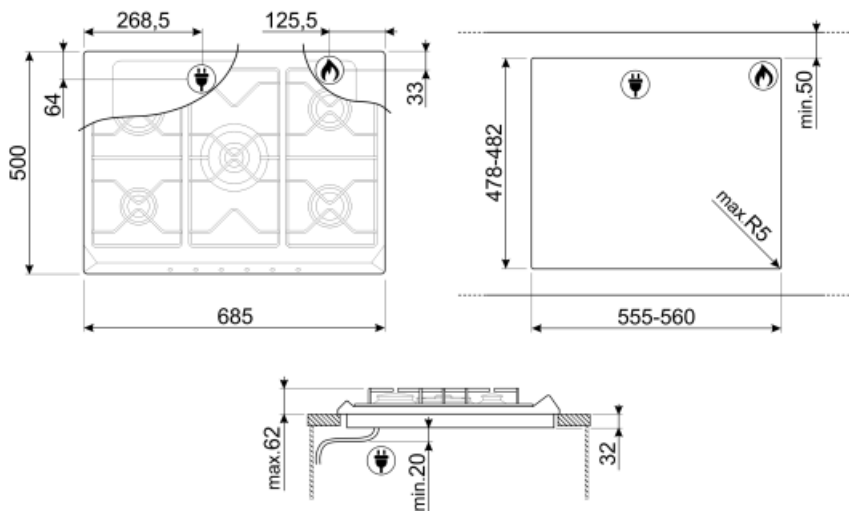

UR

Фронтальная левая - Газ - вспомогательная - 1.10 кВт
Задняя левая - Газ - быстрая - 2.60 кВт
Центральная - Газ - ультрабыстрая (двойная) - 5.00 кВт
Задняя правая - Газ - полубыстрая - 1.70 кВт
Фронтальная правая - Газ - полубыстрая - 1.70 кВт

Газ-контроль Да **Автоматический электроподжиг** Да

Электрическое подключение

Номинальная мощность	1 Вт	Частота тока	50/60 Гц
Напряжение	220-240 В	Длина электрического кабеля	120 см
Тип электрического кабеля	Однофазное		

Подключение к газу

Тип газа	G20/ G25 природный газ	Подключение к газу	Коническое
Подключение к газу	Цилиндрическое	Номинальная мощность газа	11900 Вт