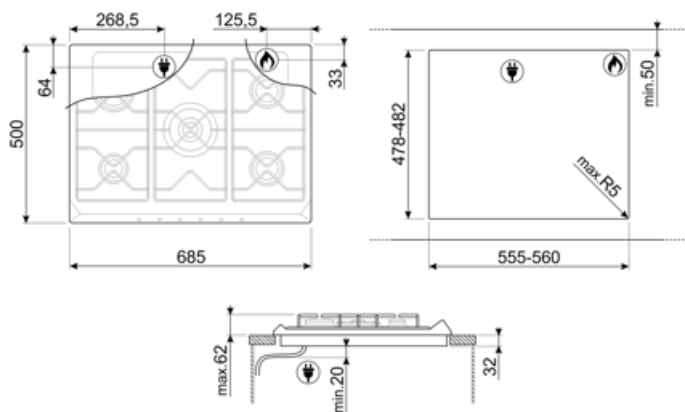

UR

Передня ліва - Газ - AUX - 1.10 кВт

Задня ліва - Газ - RP - 2.60 кВт

Центральна - Газ - ультрашвидка (подвійна) - 5.00 кВт

Задня права - Газ - SRD - 1.70 кВт

Передня права - Газ - SRD - 1.70 кВт

Газ-контроль	Так	Автоматичне електрозапалювання	Так

Електричне підключення

Номінальна потужність	1 Вт	Частота струму (Гц)	50/60 Гц
Напруга (В)	220-240 В	Довжина електричного кабелю (см)	120 см
Тип електричного кабелю	Так, однофазний	Тип електричної вилки	Hi

Підключення до газу

Тип газу	G20/ G25 Природний газ	Підключення до газу	Конічне
Підключення до газу	Циліндричне	Номінальна потужність газу (кВт)	11900 Вт