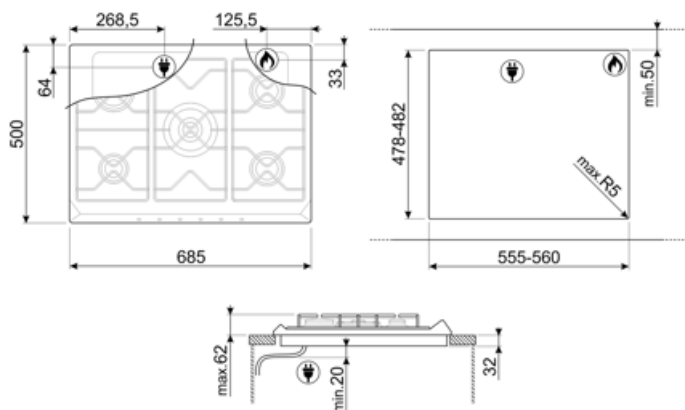

UR

Передня ліва - Газ - AUX - 1.10 кВт

Задня ліва - Газ - RP - 2.60 кВт

Центральна - Газ - ультрашвидка (подвійна) - 5.00 кВт

Задня права - Газ - SRD - 1.70 кВт

Передня права - Газ - SRD - 1.70 кВт

Газ-контроль

Так

**Автоматичне
електрозапалювання**

Так

Електричне підключення

Номінальна потужність 1 Вт

Напруга (В) 220-240 В

**Тип електричного
кабелю** Так, однофазний

Частота струму (Гц) 50/60 Гц

**Довжина електричного
кабелю (см)** 120 см

Тип електричної вилки Ні

Підключення до газу

Тип газу G20/ G25 Природний газ

Підключення до газу Циліндричне

Підключення до газу Конічне

**Номінальна потужність
газу (кВт)** 11900 Вт