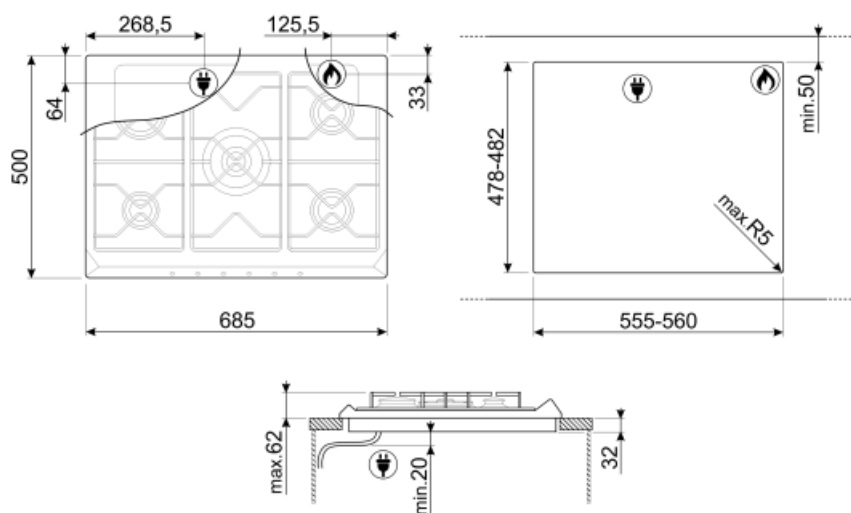

Programmer/Funktioner

Zoner i alt	5
Samlet antal gaszoner	5

Valgmuligheder

Udskæring af bordplade 478-482x555-560 mm

Tekniske egenskaber

UR

Forrest til venstre - Gas - AUX - 1.10 kW

Bagest til venstre - Gas - Hurtig - 2.60 kW

Gastilslutning normering
(W)

11900 W

Not included accessories

BB3679
Støbejernsgitter

6MP700BS
Kogesektion - Cortina Sølv/Sølv

C70CA/1
Antracit cover egnet til 70 cm kogeplader med frontbetjening.

C70CEB/1
Hvidt cover egnet til 70 cm kogeplader med frontbetjening.