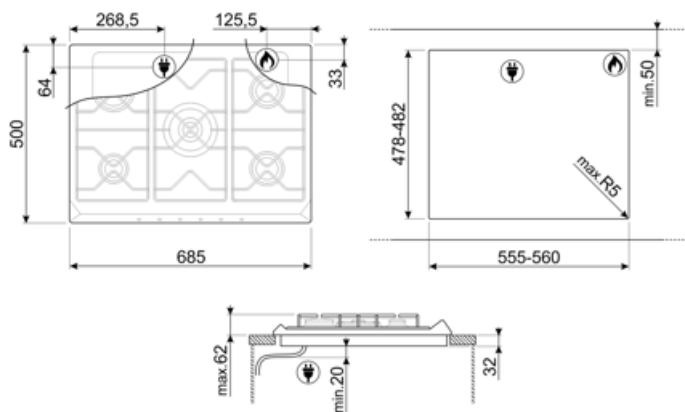

Program / Funktioner

Samlet antal gaszoner	5
Zoner i alt	5

Valgmuligheder

Udskæring af bordplade 478-482x555-560 mm

Tekniske egenskaber

UR

Forrest til venstre - Gas - AUX - 1.10 kW

Bagest til venstre - Gas - Hurtig - 2.60 kW

Gastilslutning

Cylinderformet

Gastilslutning normering
(W)

11900 W

Compatible Accessories

6MP700AO

Kogesektion - Cortina Antrait/Gammel
messing

6MP700PO