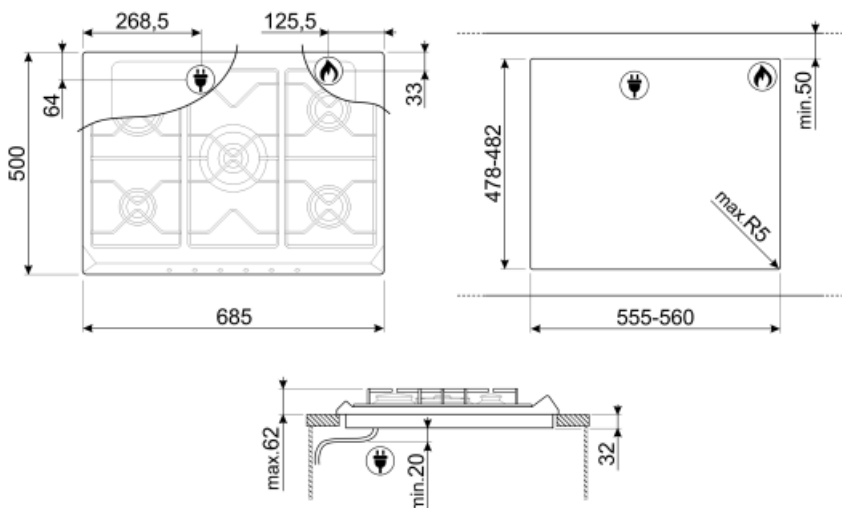

Conexión eléctrica

Datos nominales de conexión eléctrica 1 W
Tensión (V) 220-240 V
Tipo de cable eléctrico Monofase

Frecuencia 50/60 Hz
Largo del cable de alimentación 120 cm

Conexión de gas

Tipo de gas G20/ G25 gas natural
Conexión de gas Cilindrico

Otras conexiones de gas previstas Cónica
Datos nominales de conexión gas 11900 W

Not included accessories

BB3679
Plancha de hierro fundido

6MP700BS
Set de mandos - Silver / Silver

C70CA/1
Anthracite cover suitable for 70 cm hobs with frontal controls.