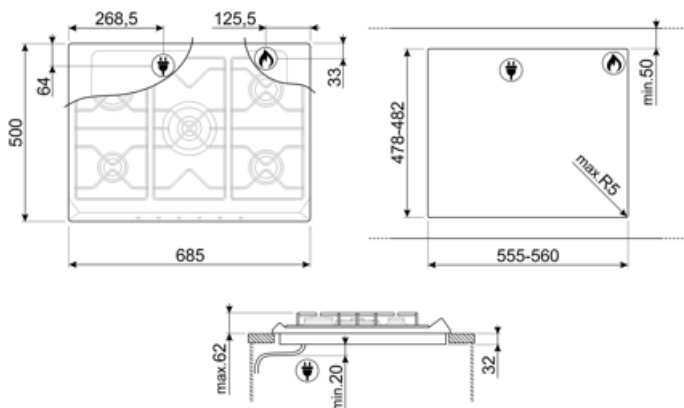

UR

Edessä vasemmalla - Kaasu - AUX - 1.10 kW

Takana vasemmalla - Kaasu - RP - 2.60 kW

Keskellä - Kaasu - 2URP (kaksois) - 5.00 kW

Takana oikealla - Kaasu - SRD - 1.70 kW

Edessä oikealla - Kaasu - SRD - 1.70 kW

Kaasun turvaventtiilit Kyllä

Automaattinen sytytys Kyllä

Sähköliitännä

Sähköliitännäteho (W) 1 W

Jännite (V) 220-240 V

Johdon tyyppi Yksi vaihe

Taajuus (Hz) 50/60 Hz

Sähköjohdon pituus (cm) 120 cm

Sähköpistokkeen tyyppi Ei

Kaasuliitännä

Kaasun tyyppi G20/G25-maakaasu

Kaasuliitännä Sylinterinmuotoinen

Muut mukana tulevat kaasusuuttimet Kartiomainen

Kaasun tehotaso 11900 W