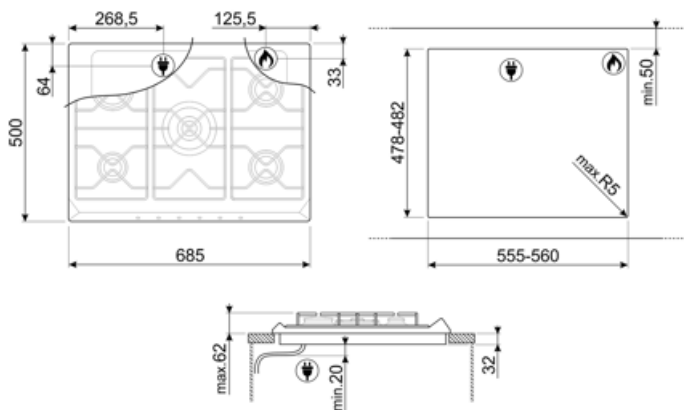

UR

Avant gauche - Gaz - Auxiliaire - 1.10 kW

Arrière gauche - Gaz - Rapide - 2.60 kW

Central - Gaz - Ultra-rapide double commande - 5.00 kW

Arrière droit - Gaz - Semi rapide - 1.70 kW

Avant droit - Gaz - Standard - 1.70 kW

Thermocouples   oui   **Allumage automatique**   oui
intégré aux manettes

Raccordement électrique

Puissance nominale	1 W	Fréquence	50/60 Hz
Tension	220-240 V	Longueur du câble d'alimentation	120 cm
Type de câble d'alimentation installé	Mono-phasé	Type de prise	Non

Raccordement gaz

Type de gaz	G20/ G25 Gaz naturel	Réglé au gaz naturel	Cônique
Raccordement au gaz	Cylindrique	Puissance nominale gaz	11900 W