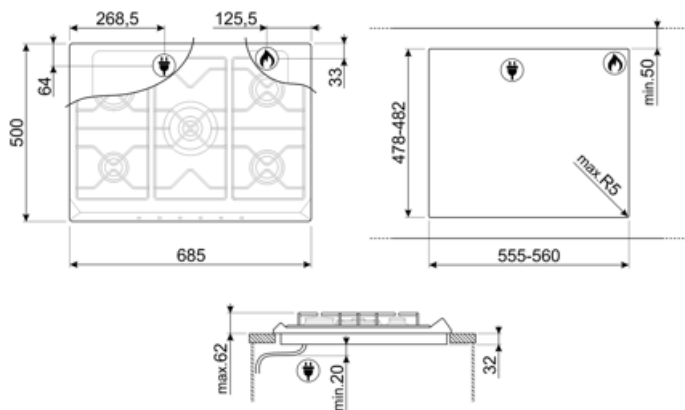

UR

Avant gauche - Gaz - Auxiliaire - 1.10 kW

Arrière gauche - Gaz - Rapide - 2.60 kW

Central - Gaz - Ultra-rapide double commande - 5.00 kW

Arrière droit - Gaz - Semi rapide - 1.70 kW

Avant droit - Gaz - Standard - 1.70 kW

Thermocouples   oui   **Allumage automatique**   oui
intégré aux manettes

Raccordement électrique

Puissance nominale	1 W	Fréquence	50/60 Hz
Tension	220-240 V	Longueur du câble d'alimentation	120 cm
Type de câble d'alimentation installé	Mono-phasé	Type de prise	Non

Raccordement gaz

Type de gaz	G20/ G25 Gaz naturel	Réglé au gaz naturel	Cônique
Raccordement au gaz	Cylindrique	Puissance nominale gaz	11900 W