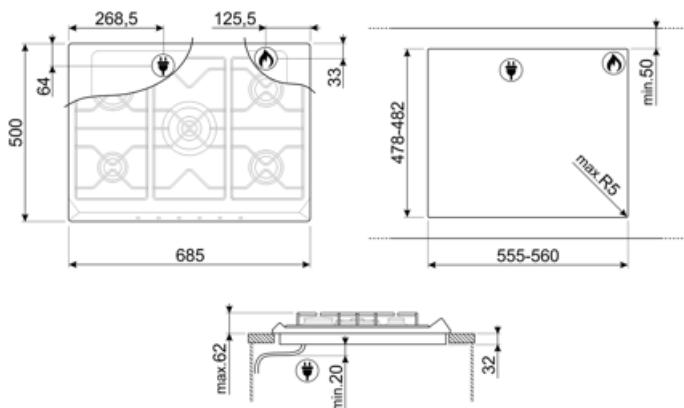

UR

Avant gauche - Gaz - Auxiliaire - 1.10 kW
Arrière gauche - Gaz - Rapide - 2.60 kW
Central - Gaz - Ultra-rapide double commande - 5.00 kW
Arrière droit - Gaz - Semi rapide - 1.70 kW
Avant droit - Gaz - Standard - 1.70 kW

Thermocouples   Oui   **Allumage automatique
intégré aux manettes**   Oui

Raccordement électrique

Puissance nominale	1 W	Fréquence	50/60 Hz
Tension	220-240 V	Longueur du câble d'alimentation	120 cm
Type de câble d'alimentation installé	Mono-phasé	Type de prise	Non

Raccordement gaz

Type de gaz	G20/ G25 Gaz naturel	Réglé au gaz naturel	Cônique
Raccordement au gaz	Cylindrique	Puissance nominale gaz	11900 W