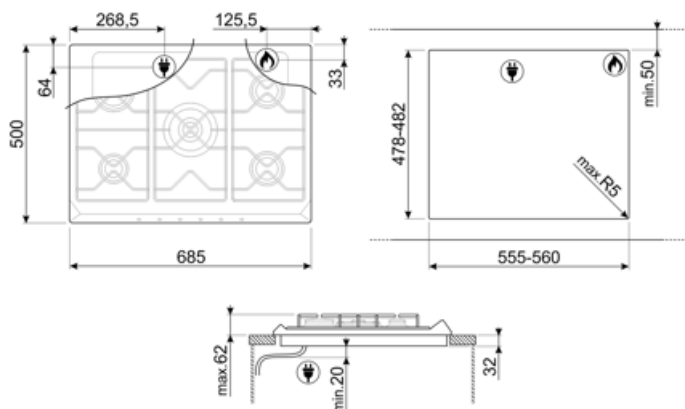

UR

Bal első - Gáz – AUX - 1.10 kW

Bal hátsó - Gáz – Gyors - 2.60 kW

Központi - Gáz – 2UR (dupla) - 5.00 kW

Jobb hátsó - Gáz – Félgyors - 1.70 kW

Jobb első - Gáz – Félgyors - 1.70 kW

Gázbiztonsági szelepek Igen

Automatikus szikragyújtás

Igen

Elektromos csatlakozás

Elektromos csatlakozás névleges értéke (W) 1 W

Feszültség (V) 220-240 V

Telepített elektromos kábel típusa Egyfázisú

Frekvencia (Hz) 50/60 Hz

Tápkábel hossza 120 cm

Csatlakozódugó Nem

Gázcsatlakozás

Gáz típusa G20/G25 földgáz

Gas connection Cylindrical

Egyéb elérhető gázcsatlakozások

Kúp alakú

Gázcsatlakozás névleges értéke (W)

11900 W