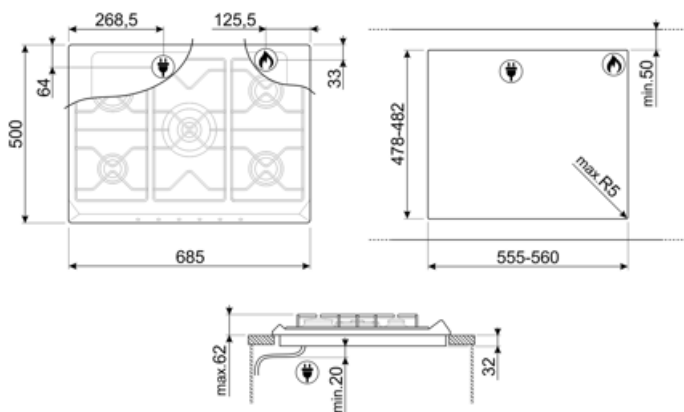

UR

Venstre foran - Gass - AUX - 1.10 kW

Venstre bak - Gass - RP - 2.60 kW

Midten - Gass - 2URP (dobbel) - 5.00 kW

Høyre bak - Gass - SRD - 1.70 kW

Høyre foran - Gass - SRD - 1.70 kW

Gassikkerhetsventiler Ja Automatisk tenning Ja

Elektrisk tilkobling

Elektrisk tilkoblingseffekt (W)	1 W	Frekvens (Hz)	50/60 Hz
Spenning (V)	220-240 V	Lengde på strømledning (cm)	120 cm
Type ledning	Enfase	Støpseltype	Nei

Gasstilkobling

Gasstype	G20/G25 Naturgass	Andre gasstilkoblinger følger	Konisk
Gasstilkobling	Sylindrisk	Måling av gassforbindelse (W)	11900 W