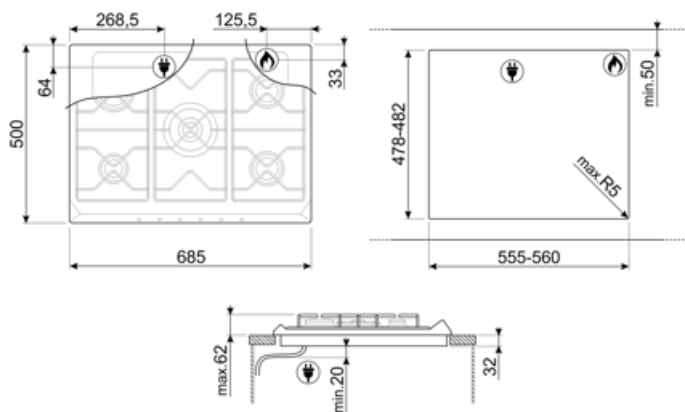

UR

Venstre foran - Gass - AUX - 1.10 kW

Venstre bak - Gass - RP - 2.60 kW

Midten - Gass - 2URP (dobbel) - 5.00 kW

Høyre bak - Gass - SRD - 1.70 kW

Høyre foran - Gass - SRD - 1.70 kW

Gassikkerhetsventiler Ja Automatisk tenning Ja

Elektrisk tilkobling

Elektrisk tilkoblingseffekt (W)	1 W	Frekvens (Hz)	50/60 Hz
Spenning (V)	220-240 V	Lengde på strømledning (cm)	120 cm
Type ledning	Enfase	Støpseltype	Nei

Gasstilkobling

Gasstype	G20/G25 Naturgass	Andre gasstilkoblinger følger	Konisk
Gasstilkobling	Sylindrisk	Måling av gassforbindelse (W)	11900 W